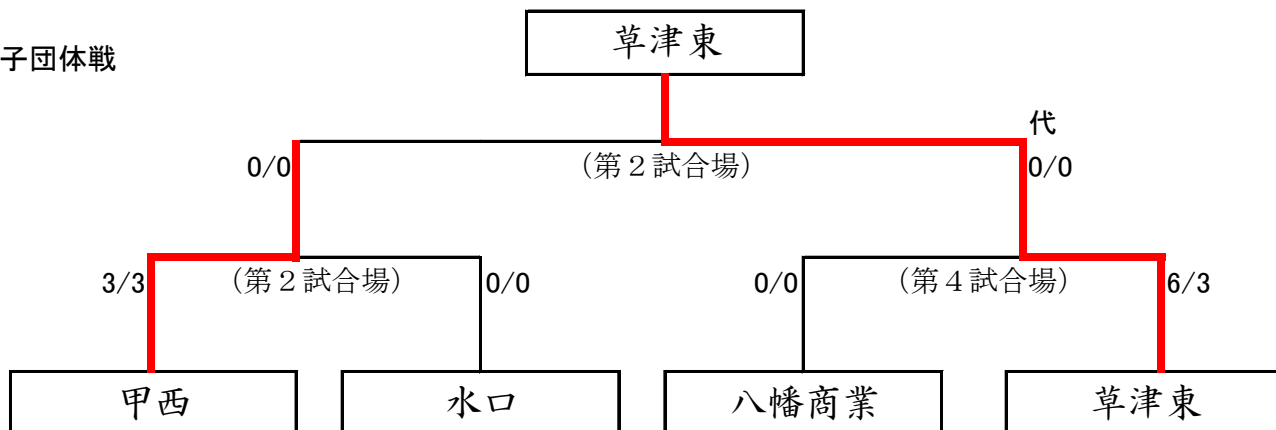

第1試合場

女子団体戦

第3試合場

優勝	草津東高等学校
準優勝	甲西高等学校
第3位	八幡商業高等学校
第3位	水口高等学校

女子団体戦

準決勝①

校名	先鋒	次鋒	中堅	副将	大将	得点	代表者戦	勝敗
甲西	阪野	堀有	堀加	山本	坂内	3/3		○
	ⓐ 一本勝ち	×	ⓧ 一本勝ち	×	ⓐ 一本勝ち			
水口		×		×		0/0		×
	小西	水侍	高田	竹森	中村			
試合時間	5:00	5:00	2:49	5:00	5:00			