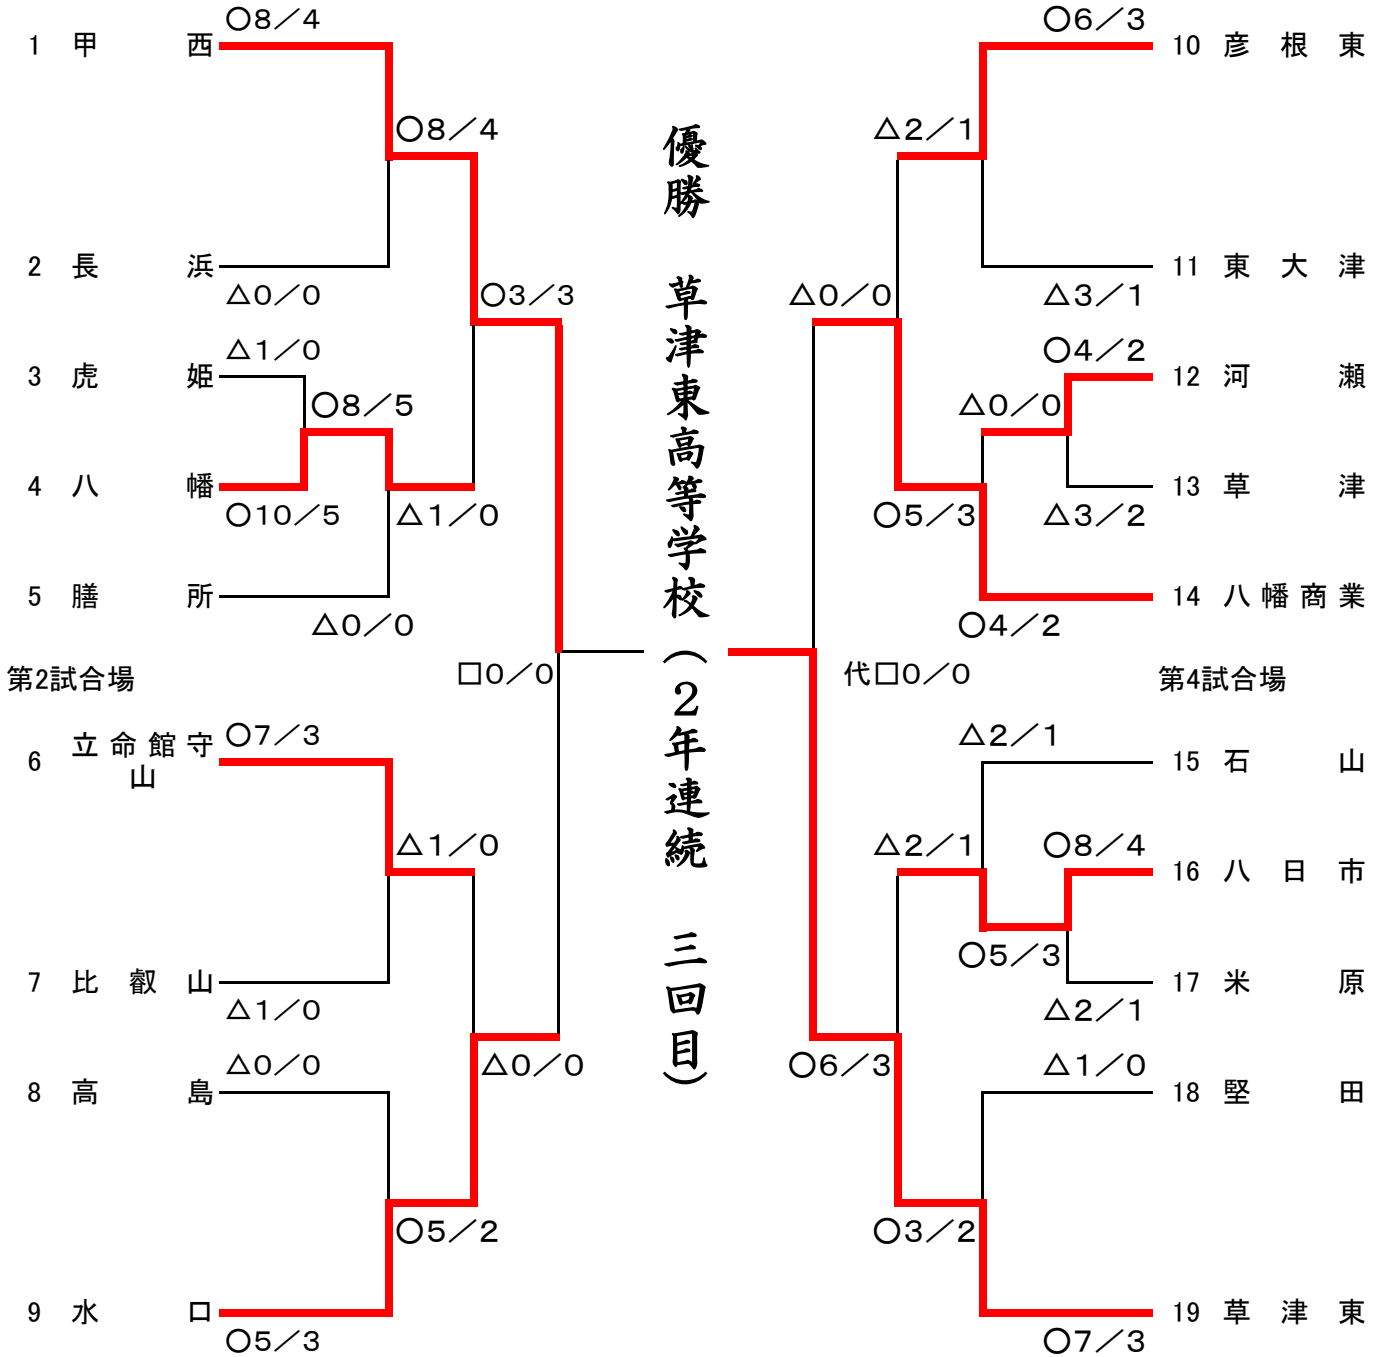

第1試合場

女子団体戦

第3試合場

優勝	草津東高等学校
準優勝	甲西高等学校
第3位	八幡商業高等学校
第3位	水口高等学校

女子団体戦

準決勝①

校名	先鋒	次鋒	中堅	副将	大将	得点	代表者戦	勝敗
甲西	阪野	堀有	堀加	山本	坂内	3/3		○
	ⓐ 一本勝ち	×	ⓧ 一本勝ち	×	ⓐ 一本勝ち			
水口		×		×		0/0		×
	小西	水侍	高田	竹森	中村			
試合時間	5:00	5:00	2:49	5:00	5:00			