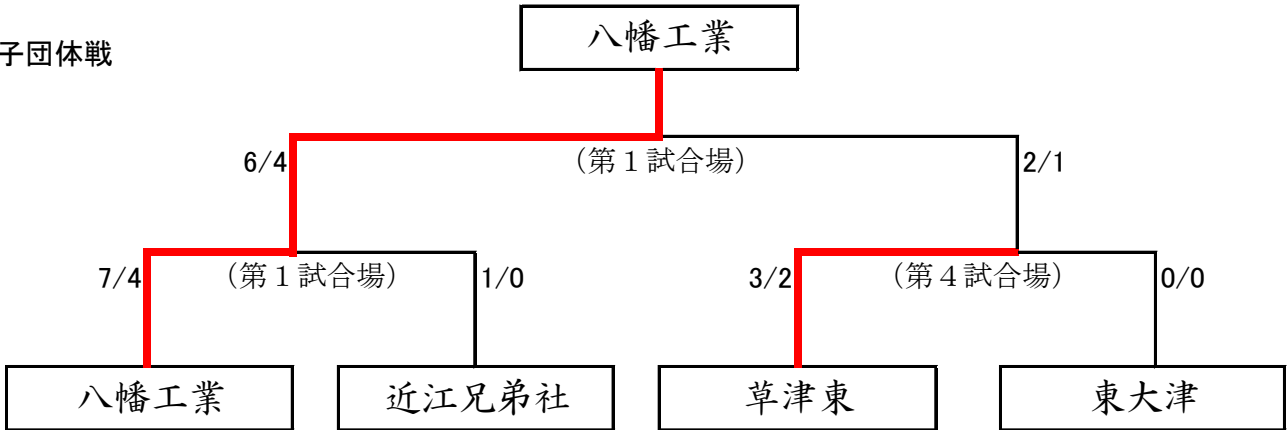

平成22年度県高校剣道優勝大会

2011(平成23)年1月16日(日)

於: 県立武道館

第1試合場

第3試合場

男子団体戦

優勝	八幡工業	高等学校
準優勝	草津東	高等学校
第3位	近江兄弟	高等学校
第3位	東大津	高等学校

男子団体戦