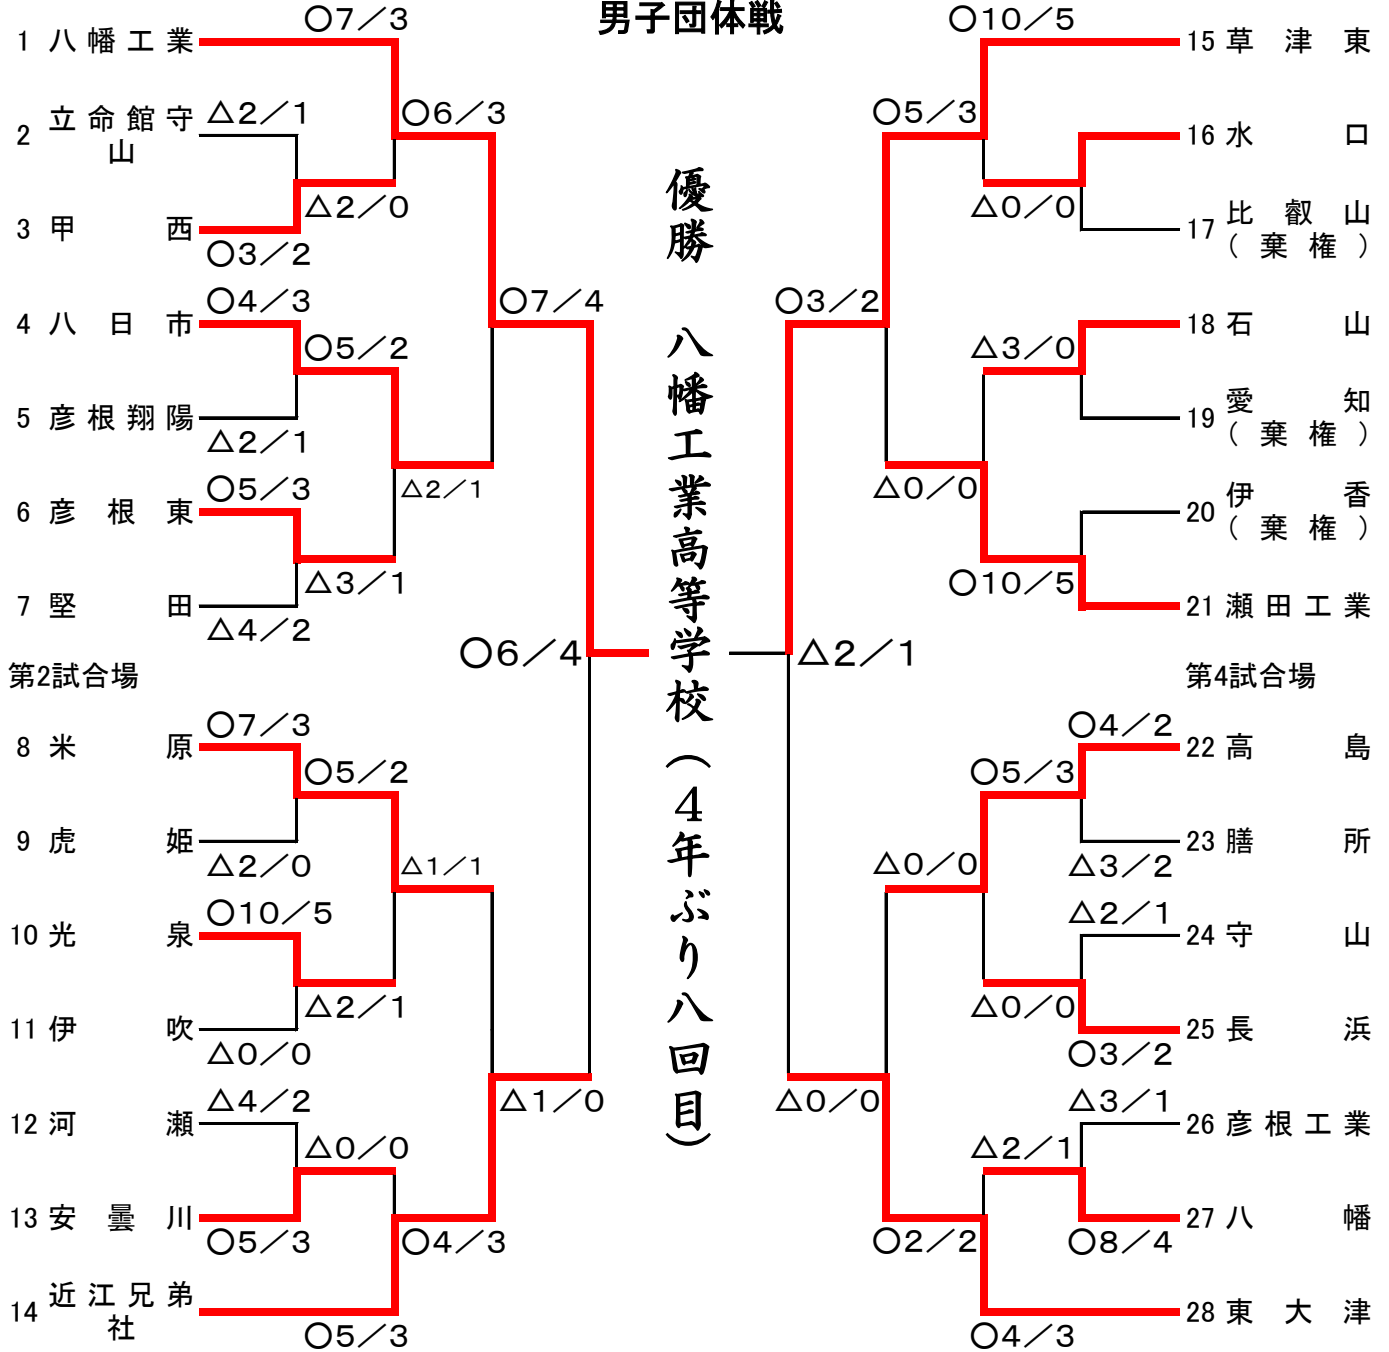

平成22年度県高校剣道優勝大会

2011(平成23)年1月16日(日)

於: 県立武道館

第1試合場

第3試合場

男子団体戦

優勝	八幡工業	高等学校
準優勝	草津東	高等学校
第3位	近江兄弟	高等学校
第3位	東大津	高等学校

男子団体戦

準決勝①

校名	先鋒	次鋒	中堅	副将	大将	得点	代表者戦	勝敗
八幡工業	磯野	高瀬	小島	藤田	對馬	7/4		○
	ⓧ	ⓐメ	ⓧツ	ⓐ 一本勝ち	ⓧ 一本勝ち			
近江兄弟社	池田	佐藤	奥村	神村	葉玉	1/0		×
	ⓧ							
試合時間	5:00	2:18	2:29	5:00	5:00			

準決勝②

校名	先鋒	次鋒	中堅	副将	大将	得点	代表者戦	勝敗
草津東	太田	野村	島田	広須	西村	3/2		○
	ⓧ	ⓧ	ⓧメ	ⓐ 一本勝ち	ⓧ			
東大津	九野里	竹嶋	奥	平岡	井上	0/0		×
	ⓧ	ⓧ						
試合時間	5:00	5:00	2:49	5:00	5:00			

第1試合場

女子団体戦

第3試合場

優勝	草津東高等学校
準優勝	甲西高等学校
第3位	八幡商業高等学校
第3位	水口高等学校

女子団体戦

準決勝①

校名	先鋒	次鋒	中堅	副将	大将	得点	代表者戦	勝敗
甲西	阪野	堀有	堀加	山本	坂内	3/3		○
	ⓐ 一本勝ち	×	ⓧ 一本勝ち	×	ⓐ 一本勝ち			
水口		×		×		0/0		×
	小西	水侍	高田	竹森	中村			
試合時間	5:00	5:00	2:49	5:00	5:00			