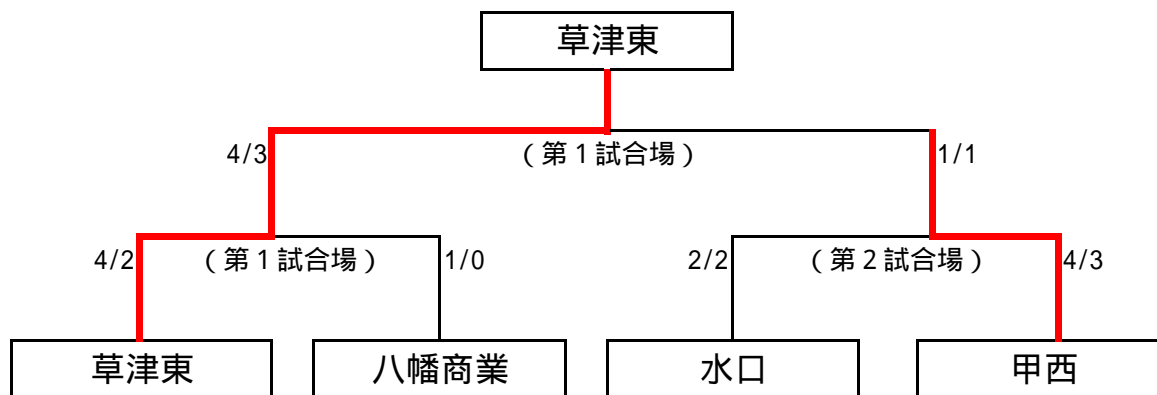

滋賀県民体育大会 高校の部

2011年7月10日(日)

於:滋賀県立武道館

女子団体戦

第1試合場

第3試合場

優勝	草津東高等学校
準優勝	青高等学校
第3位	八幡商業高等学校
第3位	水口高等学校

準決勝