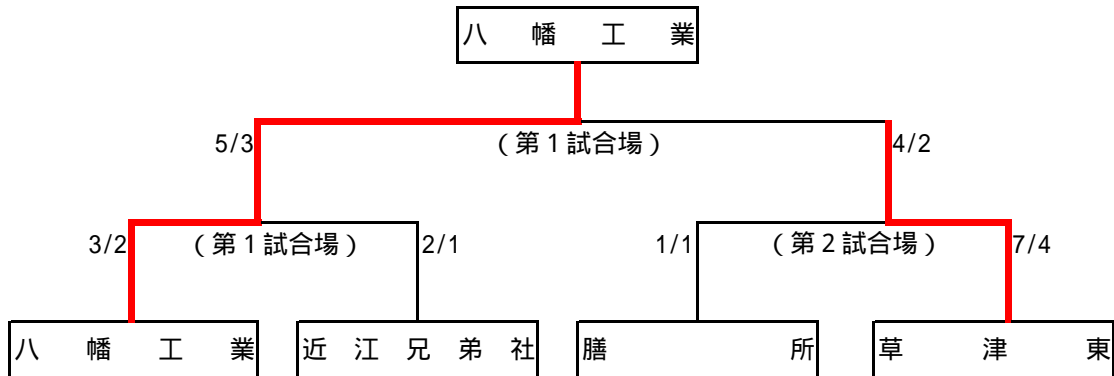

決勝

校名	先鋒	次鋒	中堅	副将	大将	得点	代表者戦	勝敗
草津東	鳴海	北川	小林	山村	水谷	4/3		
	史香	桃子	恭子	愛実	ひとみ			
甲西	⓪ 一本勝ち	ⓧ 一本勝ち	ⓧⓧ	ⓧ	ⓧ 一本勝ち	1/1		×
	堀有	堀里	吉奈	田美	山本			
試合時間	4:00	4:00	3:05	4:00	4:00			

滋賀県民体育大会 高校の部

2011年7月10日(日)

於: 県立武道館

第1試合場

男子団体戦

第3試合場

優勝 八幡工業高等学校
 準優勝 草津東高等学校
 第3位 近江兄弟社高等学校
 第3位 膳所高等学校

準決勝

校名	先鋒	次鋒	中堅	副将	大将	得点	代表者戦	勝敗
八幡工業	河村	堀口	高瀬	小島	藤野	3/2		
	×	×	☐ ⊗		☐ 一本勝ち			
近江兄弟社	×	×		⊗ ⊗		2/1		×
	奥村	尾崎	池田	上村	葉玉			
試合時間	4:00	4:00	1:53	3:36	4:00			