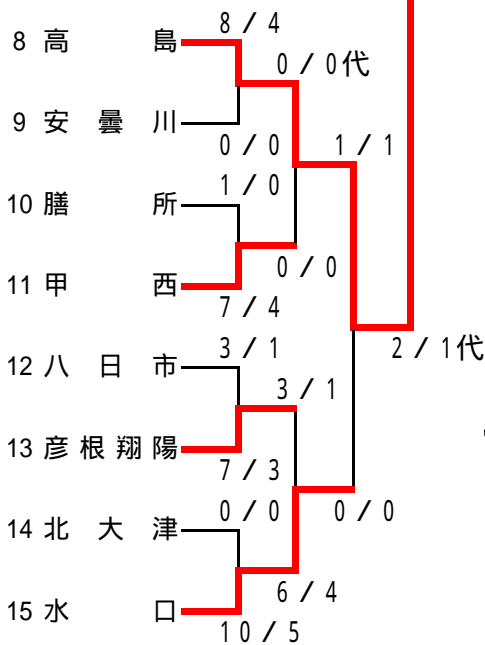

於: 県立武道館

第1試合場

男子団体戦

第3試合場

優勝

高島高等学校

(三十五年ぶり十一回目)

第2試合場

第4試合場

優勝	高島高等学校
準優勝	八幡工業高等学校
第3位	草津東高等学校
第3位	東大津高等学校

準決勝

校名	先鋒	次鋒	中堅	副将	大将	得点	代表者戦	勝敗
草津東	対馬	吉田	長谷川	西浦	広須	2/1	広須	×
	×	⊖	⊖	⊖ 一本勝ち	×		関野	
高島	×	⊖	一本勝ち	×	×	2/1	関野	
	池本	高木	立岡	中川	関野			
試合時間	4:00	4:00	4:00	4:00	4:00		0:25	