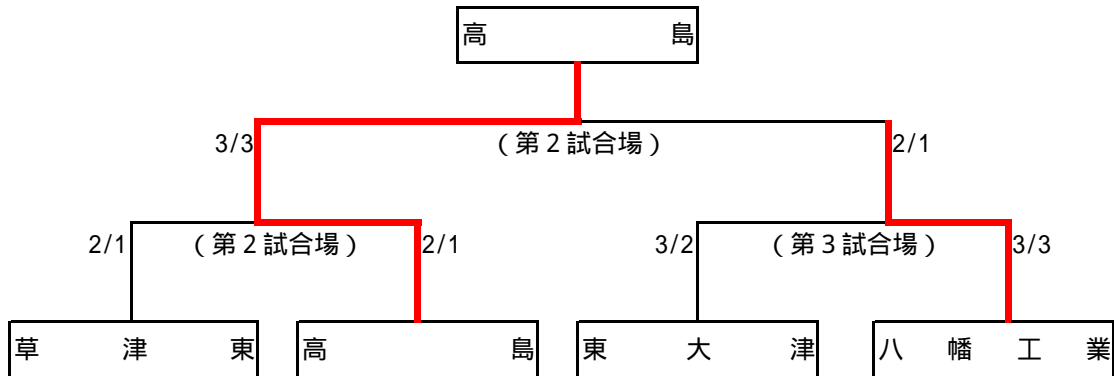

準決勝

校名	先鋒	次鋒	中堅	副将	大将	得点	代表者戦	勝敗
草津東	対馬	吉田	長谷川	西浦	広須	2/1	広須	×
	×	⊖	⊖	⊖ 一本勝ち	×		関野	
高島	×	⊖	一本勝ち	×	×	2/1	関野	
	池本	高木	立岡	中川	関野			
試合時間	4:00	4:00	4:00	4:00	4:00		0:25	

準決勝

校名	先鋒	次鋒	中堅	副将	大将	得点	代表者戦	勝敗
東大津	九野里	竹嶋	平岡	桂	奥	3/2		×
	×	⊖ 一本勝ち	⊖	⊖⊖	×			
八幡工業	一本勝ち	×	一本勝ち	×	一本勝ち	3/3		
	⊖	廣田	小林	青木	谷田		前田	
試合時間	4:00	4:00	4:00	3:45	4:00			

決勝

校名	先鋒	次鋒	中堅	副将	大将	得点	代表者戦	勝敗
高島	池本卓矢	高木駿	立岡拓也	中川大維	関野晋寿朗	3/3		
	⊖ 一本勝ち	×	⊖	⊖ 一本勝ち	⊖ 一本勝ち			
八幡工業	×	×	⊖⊖	×	×	2/1		×
	廣田岩秀	小林弘幸	青木翔司	鵜野善弘	前田紹吾			
試合時間	4:00	4:00	3:57	4:00	4:00