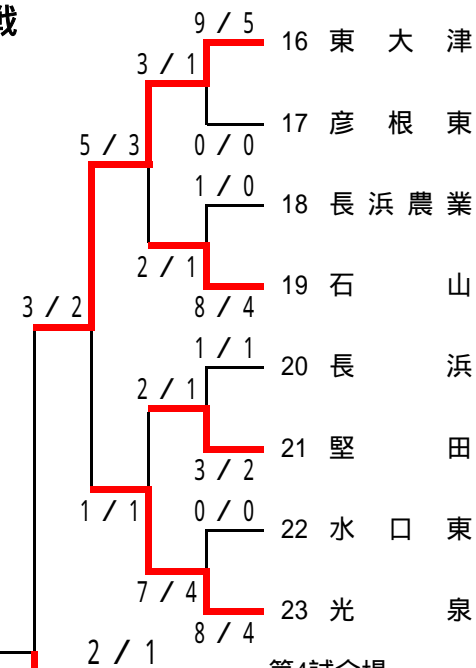

於: 県立武道館

第1試合場

男子団体戦

第3試合場

優勝

高島高等学校

(三十五年ぶり十一回目)

第2試合場

第4試合場

優勝	高島高等学校
準優勝	八幡工業高等学校
第3位	草津東高等学校
第3位	東大津高等学校

準決勝

校名	先鋒	次鋒	中堅	副将	大将	得点	代表者戦	勝敗
草津東	対馬	吉田	長谷川	西浦	広須	2/1	広須	×
	×	⊖	⊖	⊖ 一本勝ち	×		関野	
高島	×	⊖	一本勝ち	×	×	2/1	関野	
	池本	高木	立岡	中川	関野			
試合時間	4:00	4:00	4:00	4:00	4:00		0:25	