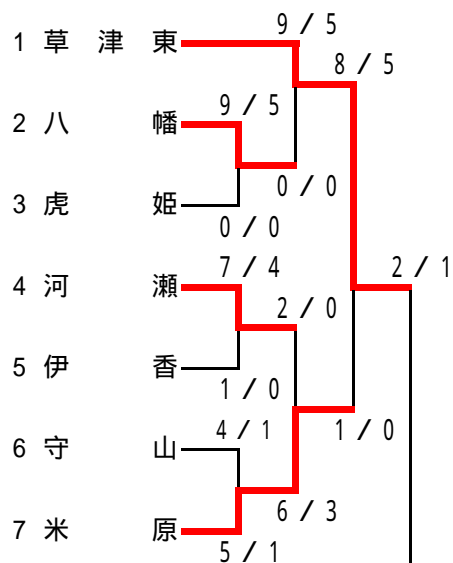

校名	先鋒	次鋒	中堅	副将	大将	得点	代表者戦	勝敗
草津東	北川	鳴海	濱口	小林	山村	7/3		
	⊖ ⊗	⊗	⊗ ⊗	⊗ ⊕				
高島	⊖	⊖	⊖			3/0		×
	山田真	山田美	宮川	小柳	井ノ口			
試合時間	2:31	4:00	1:33	2:47	4:00			

準決勝

校名	先鋒	次鋒	中堅	副将	大将	得点	代表者戦	勝敗
水口	小西	竹森	瀧田	水侍	高田	0/0		×
甲西	一本勝					1/1		
	⊖							
	阪野	桑迫	齋藤	堀有	堀加			
試合時間	4:00	4:00	4:00	4:00	4:00			

決勝

校名	先鋒	次鋒	中堅	副将	大将	得点	代表者戦	勝敗
草津東	北川桃子	鳴海吏香	濱口かな	小林恭子	山村愛実	1/1	山村愛実	
					⊖ 一本勝		⊕	
甲西		一本勝				1/1		×
	⊗							
	阪野静香	桑迫萌子	齋藤愛	堀有里	堀加奈		堀加奈	
試合時間	4:00	4:00	4:00	4:00	4:00		4:08	

滋賀県民体育大会 高校の部

2012年7月21日(土)

於: 県立武道館

第1試合場

男子団体戦

第3試合場

優勝

高島高等学校

(三十五年ぶり十一回目)

第2試合場