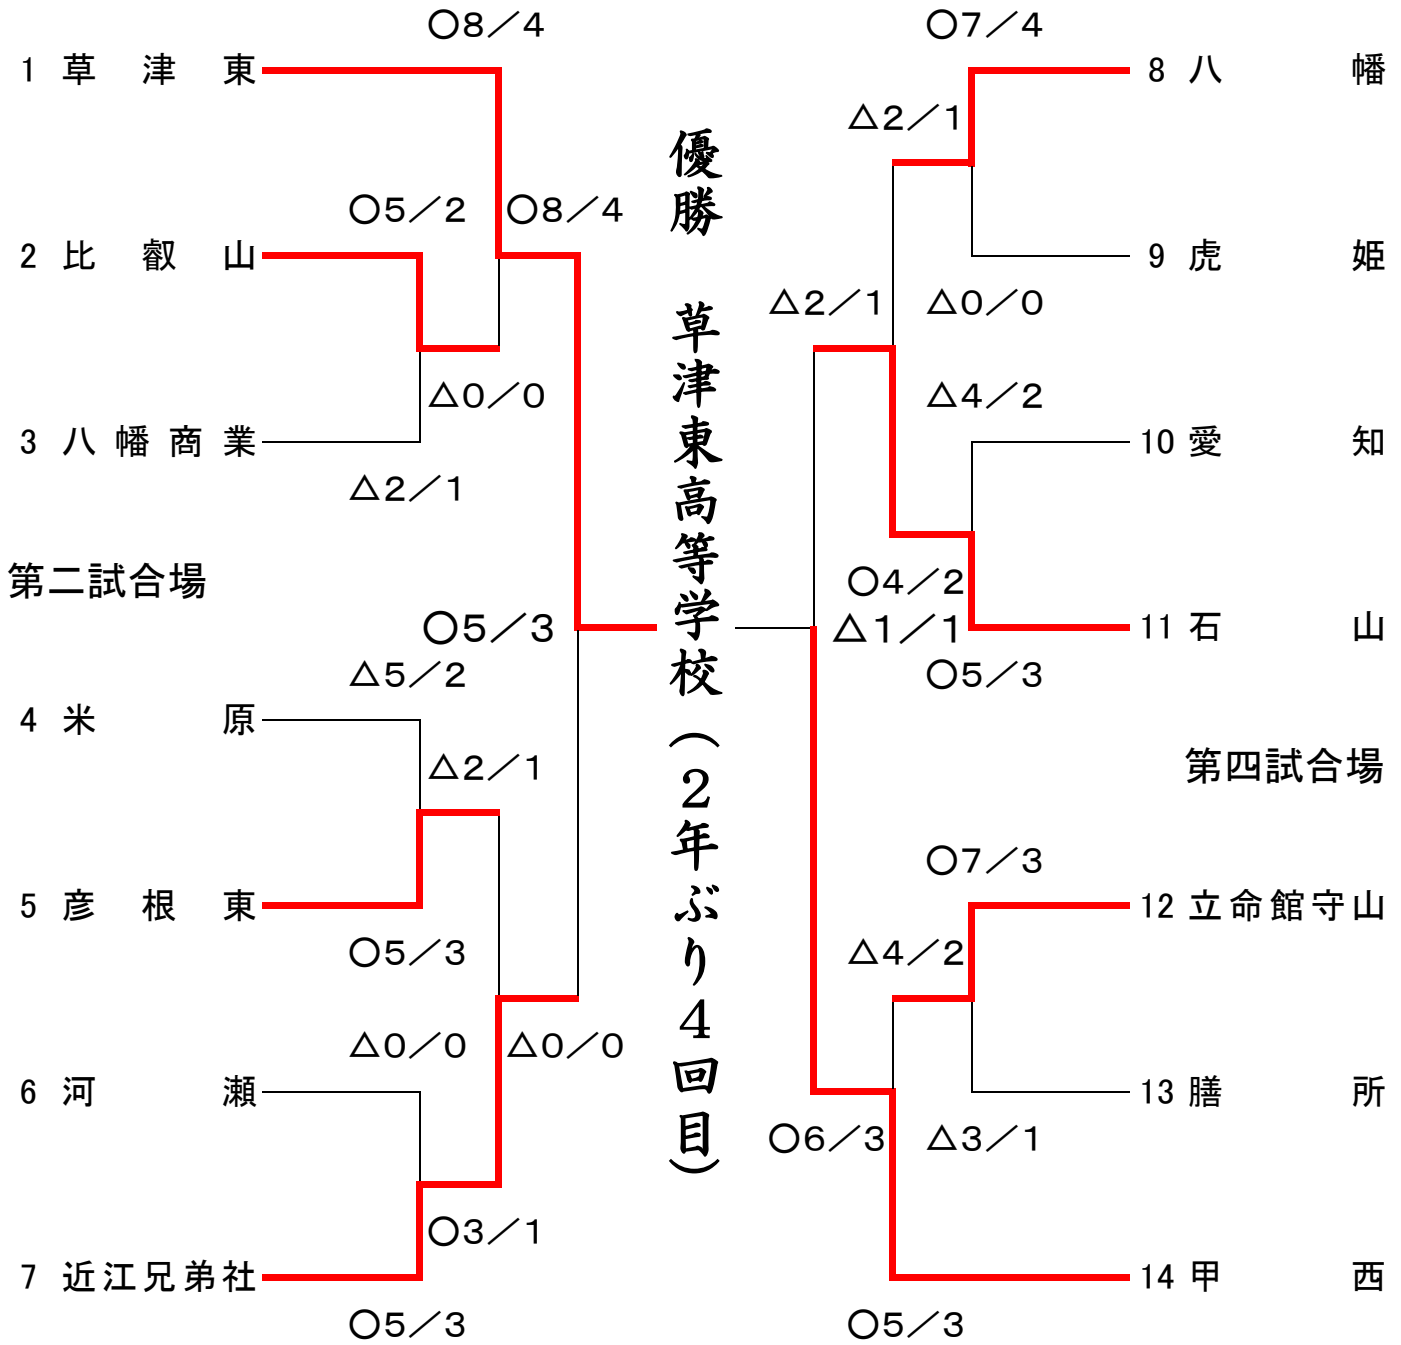

県高校剣道優勝大会  
 2013(平成25)年 1月27日(日)  
 於:滋賀県立武道館

第一試合場

女子団体戦

第三試合場

優勝	草津東高等学校
準優勝	甲西高等学校
第3位	近江兄弟社高等学校
第3位	石山高等学校

準決勝①

校名	先鋒	次鋒	中堅	副将	大将	得点	代表者戦	勝敗
草津東	戸川	大橋	濱口	山本	北川	8/4		○
	メメ	○○	▲ ×	ドメ	メコ			
近江兄弟社						0/0		×
	上原		若松	花本	池淵			
試合時間	1:03		5:00	0:27	2:08			

準決勝②

校名	先鋒	次鋒	中堅	副将	大将	得点	代表者戦	勝敗
石山	松本	祝部	城	藤井	河俣	2/1		×
		○○	×					
甲西	メメ		×	メメ	メメ	6/3		○
	中神		岸	西田	桑迫			
試合時間	2:07		5:00	1:28	1:09			

決勝

校名	先鋒	次鋒	中堅	副将	大将	得点	代表者戦	勝敗
草津東	戸川さくら	大橋優香	濱口かな	山本真由	北川桃子	5/3		○
		○○	メ 一本勝	コメ	×			
甲西	一本勝				×	1/1		×
	メ	中神沙希	岸里衣	西田愛	桑迫萌子			
試合時間	5:00		5:00	1:54	5:00			

県高校剣道優勝大会  
2013(平成25)年 1月27日(日)  
於:滋賀県立武道館

第一試合場

男子団体戦

第三試合場

優勝 八幡工業高等学校

準優勝 草津東高等学校

第3位 甲 西高等学校

第3位 東大津高等学校