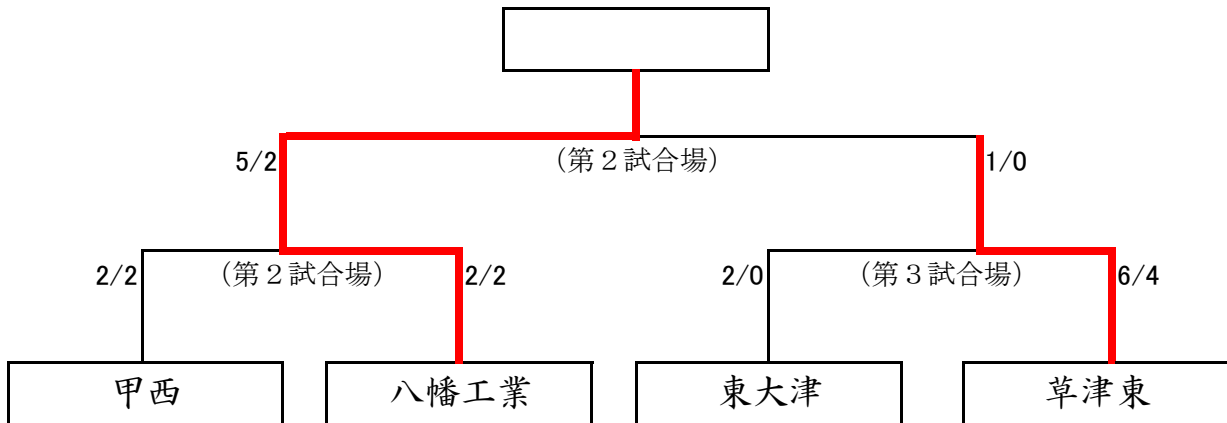

県高校剣道優勝大会  
2013(平成25)年 1月27日(日)  
於:滋賀県立武道館

第一試合場

男子団体戦

第三試合場

優勝 八幡工業高等学校

準優勝 草津東高等学校

第3位 甲 西高等学校

第3位 東大津高等学校