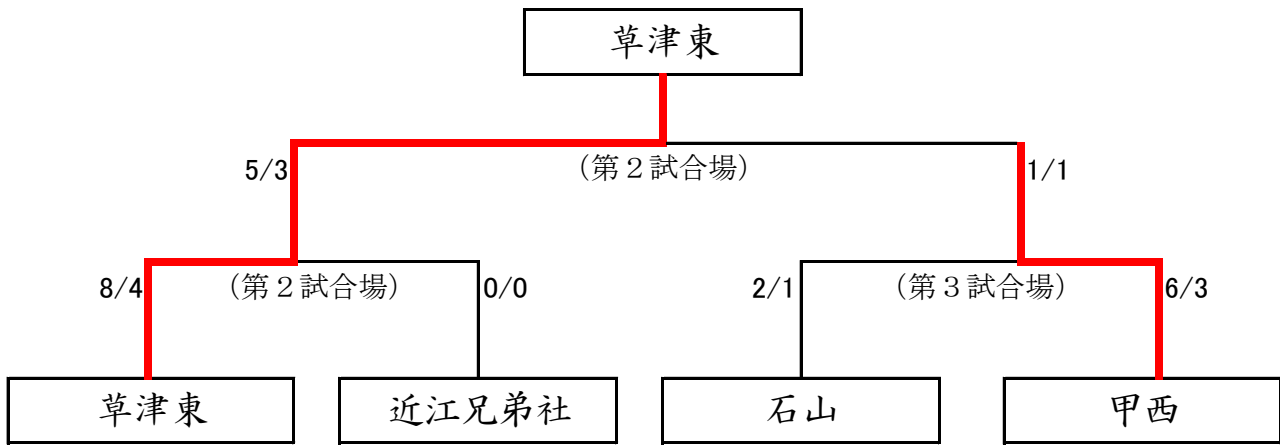

県高校剣道優勝大会  
 2013(平成25)年 1月27日(日)  
 於:滋賀県立武道館

第一試合場

女子団体戦

第三試合場

優勝	草津東高等学校
準優勝	甲西高等学校
第3位	近江兄弟社高等学校
第3位	石山高等学校

準決勝①

校名	先鋒	次鋒	中堅	副将	大将	得点	代表者戦	勝敗
草津東	戸川	大橋	濱口	山本	北川	8/4		○
	メメ	○○	▲ ×	ドメ	メコ			
近江兄弟社						0/0		×
	上原		若松	花本	池淵			
試合時間	1:03		5:00	0:27	2:08			