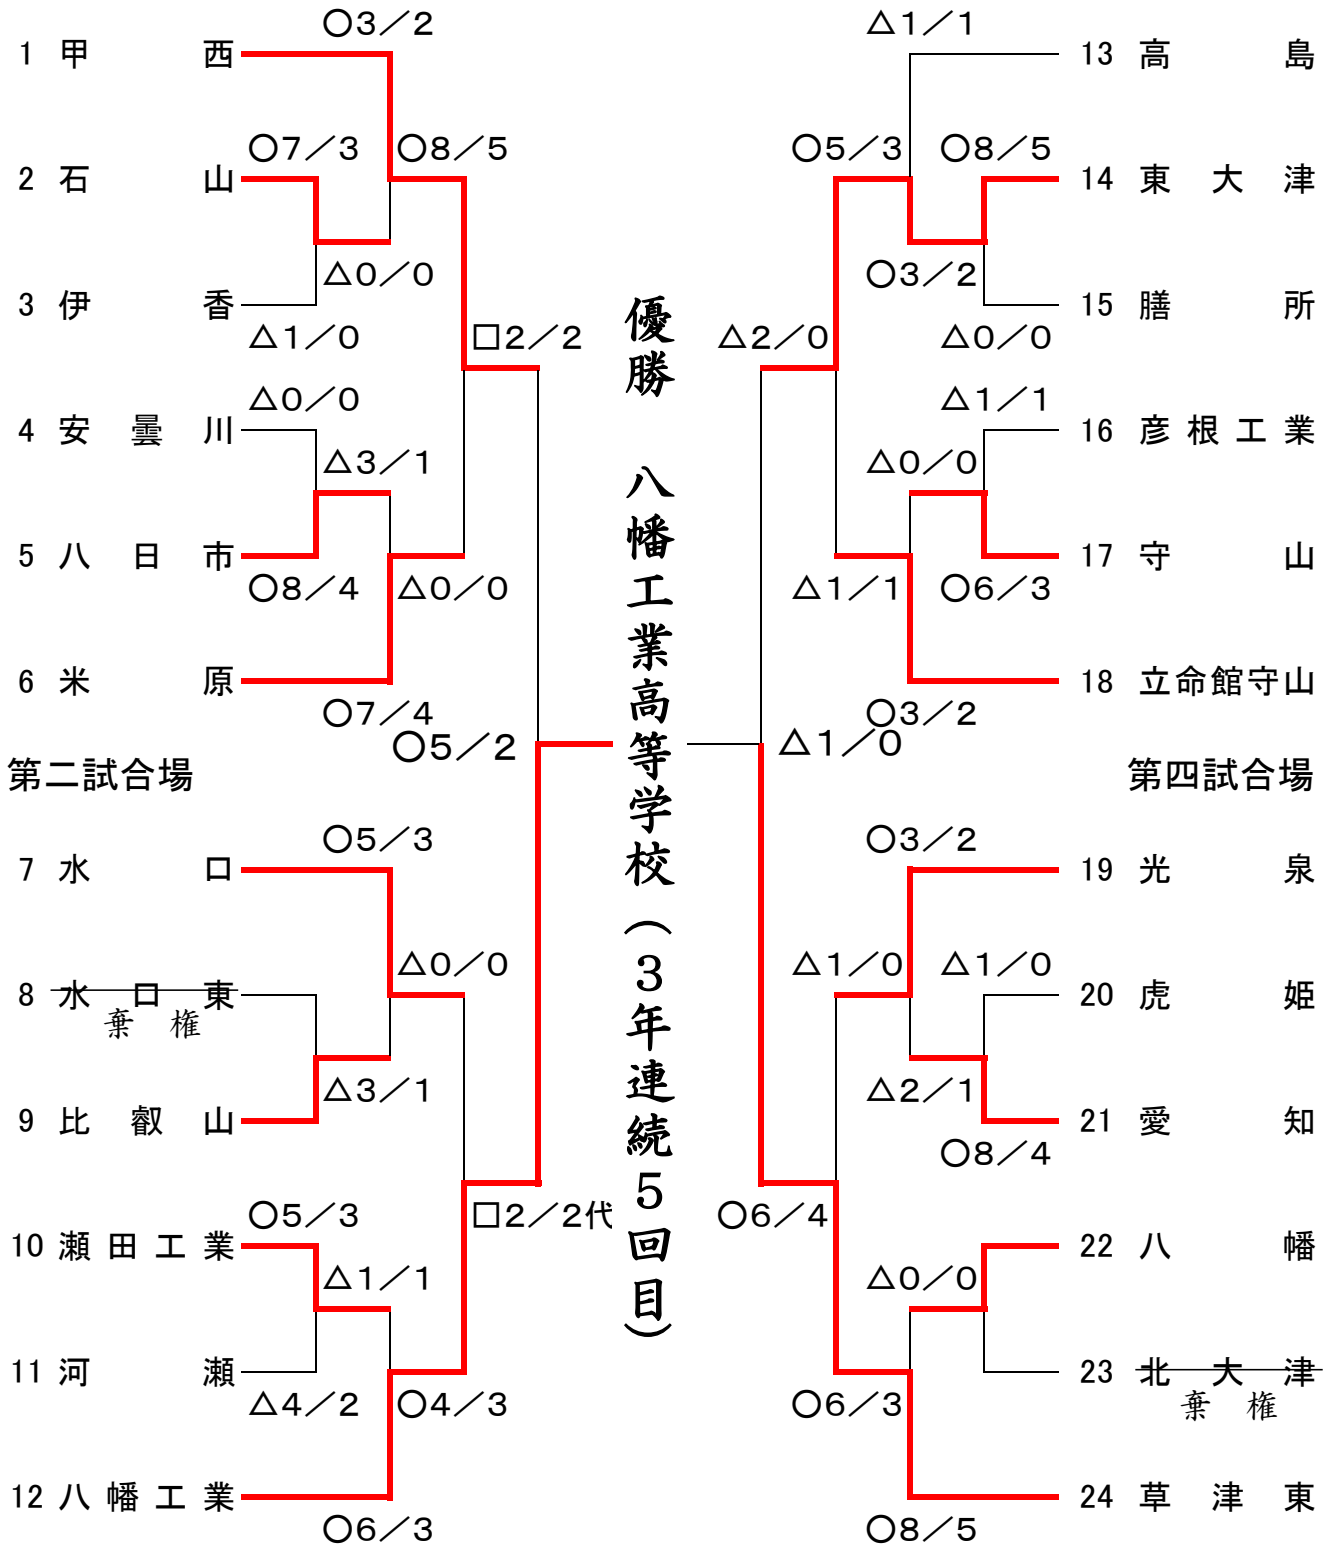

県高校剣道優勝大会  
 2013(平成25)年 1月27日(日)  
 於:滋賀県立武道館

第一試合場

女子団体戦

第三試合場

優勝	草津東高等学校
準優勝	甲西高等学校
第3位	近江兄弟社高等学校
第3位	石山高等学校

準決勝①

校名	先鋒	次鋒	中堅	副将	大将	得点	代表者戦	勝敗
草津東	戸川	大橋	濱口	山本	北川	8/4		○
	メメ	○○	▲ ×	ドメ	メコ			
近江兄弟社						0/0		×
	上原		若松	花本	池淵			
試合時間	1:03		5:00	0:27	2:08			

準決勝②

校名	先鋒	次鋒	中堅	副将	大将	得点	代表者戦	勝敗
石山	松本	祝部	城	藤井	河俣	2/1		×
		○○	×					
甲西	メメ		×	メメ	メメ	6/3		○
	中神		岸	西田	桑迫			
試合時間	2:07		5:00	1:28	1:09			

決勝

校名	先鋒	次鋒	中堅	副将	大将	得点	代表者戦	勝敗
草津東	戸川さくら	大橋優香	濱口かな	山本真由	北川桃子	5/3		○
		○○	メ 一本勝	コメ	×			
甲西	一本勝				×	1/1		×
	メ	中神沙希	岸里衣	西田愛	桑迫萌子			
試合時間	5:00		5:00	1:54	5:00			

県高校剣道優勝大会  
2013(平成25)年 1月27日(日)  
於:滋賀県立武道館

第一試合場

男子団体戦

第三試合場

優勝 八幡工業高等学校

準優勝 草津東高等学校

第3位 甲 西高等学校

第3位 東大津高等学校