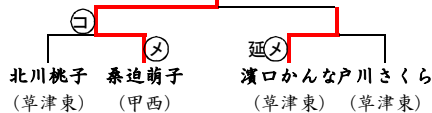

2013(平成25)年6月7日(金)

於: 湖南省総合体育館

第1試合場

男子団体戦

第3試合場

優勝草津東高等学校
 準優勝八幡工業高等学校
 第3位甲西高等学校
 第3位比叡山高等学校

男子個人戦

第一試合場

第二試合場

男子個人戦

第三試合場

第四試合場

- 優勝 對馬康大 (草津東)

- 準優勝 川上達也 (愛知)

- 三位 高木駿 (高島)

- 三位 野村祐希 (草津東)

女子個人戦

第一試合場

第二試合場

優勝
桑迫萌子
(甲西)

女子個人戦

第三試合場

第四試合場

優 勝 桑迫萌子 (甲西)