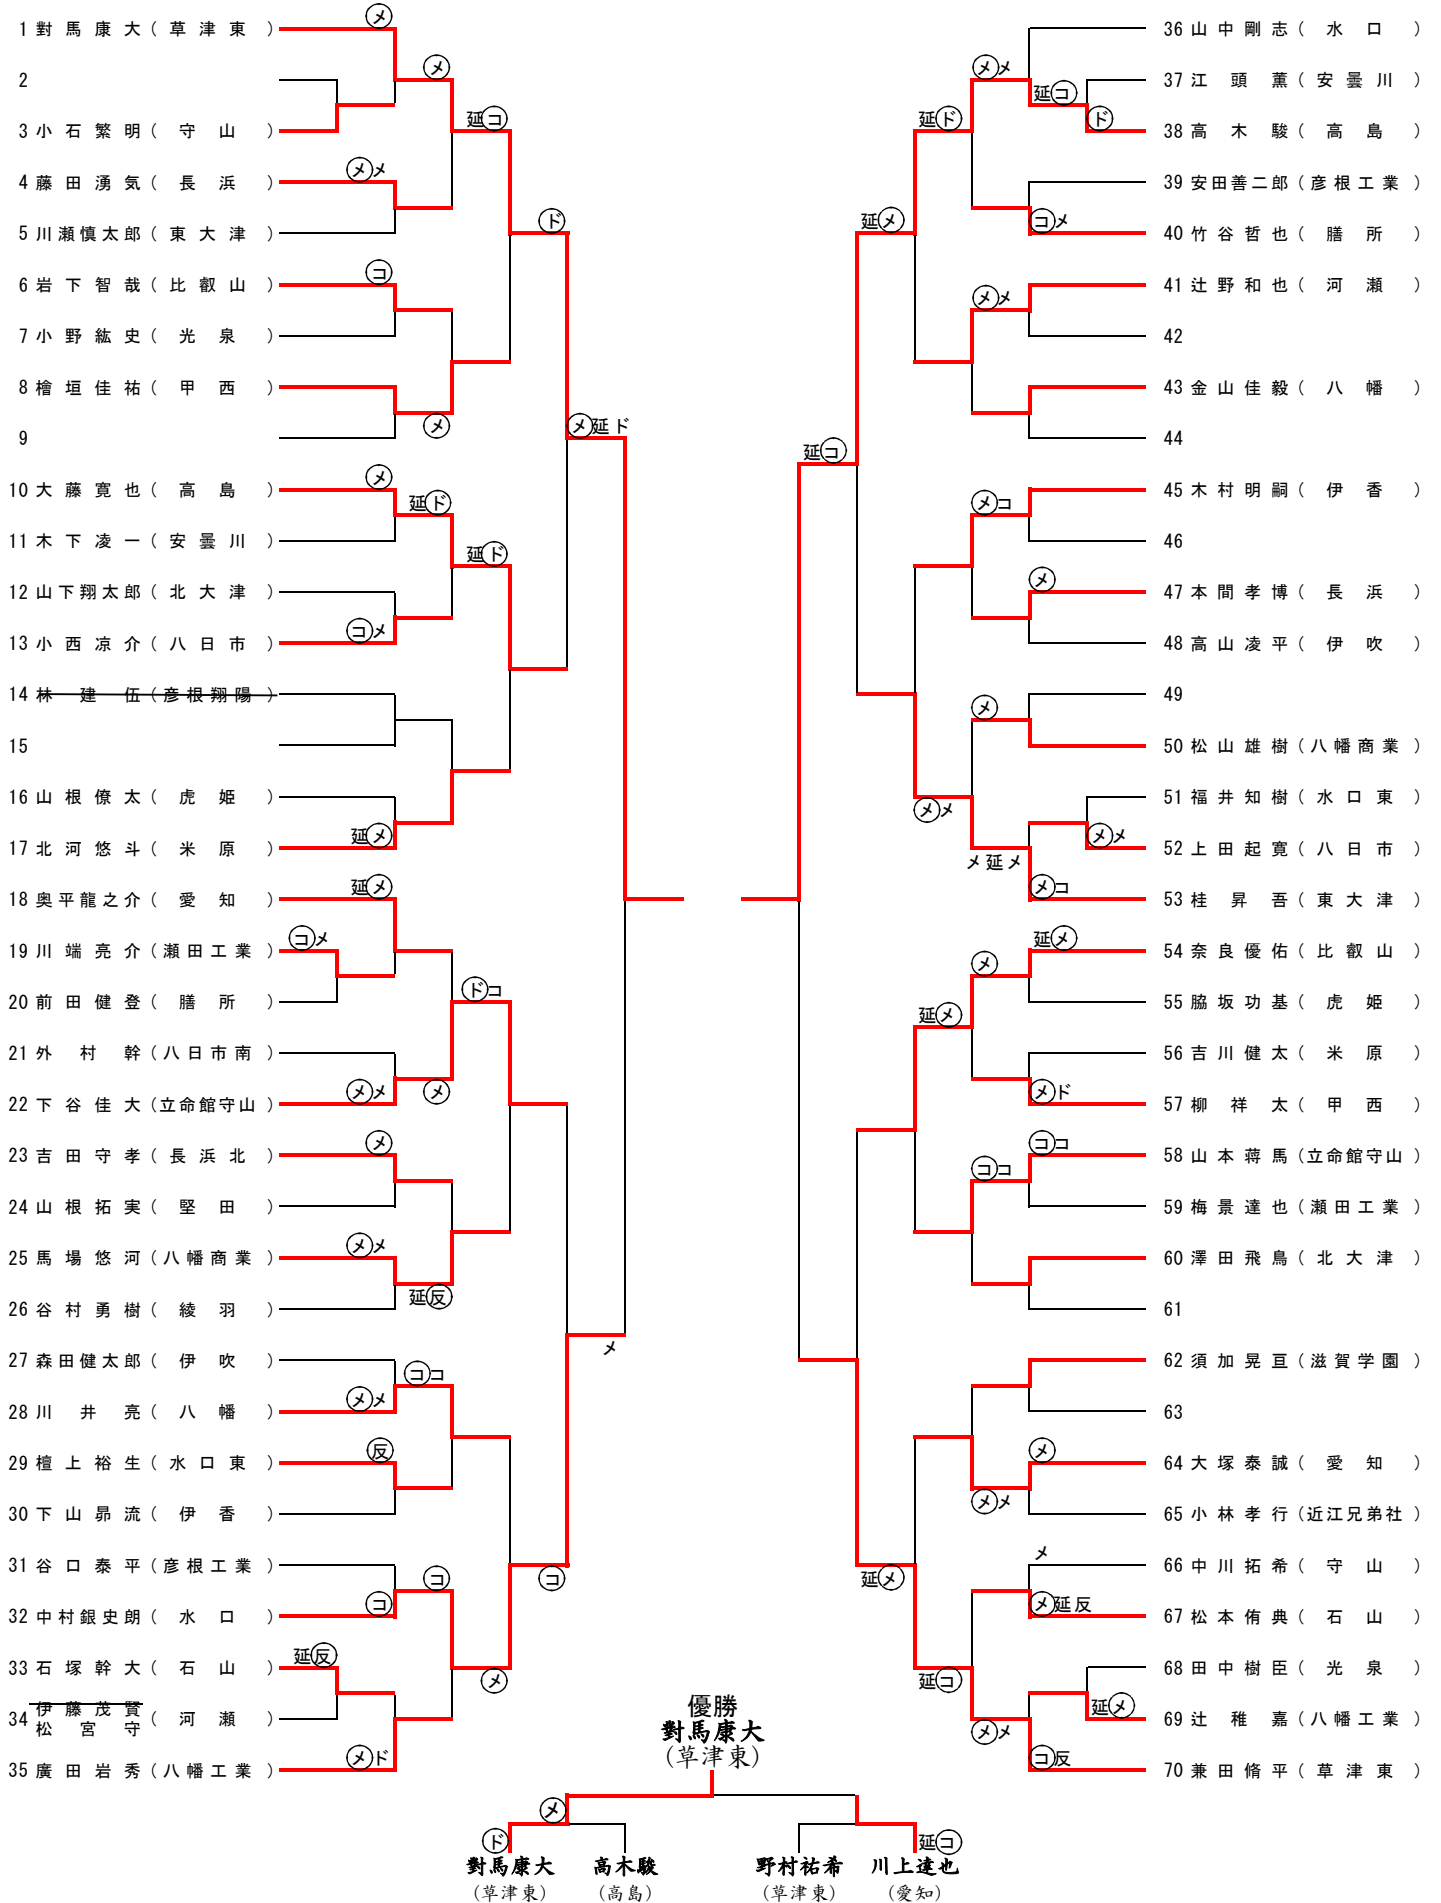

男子個人戦

第一試合場

第二試合場