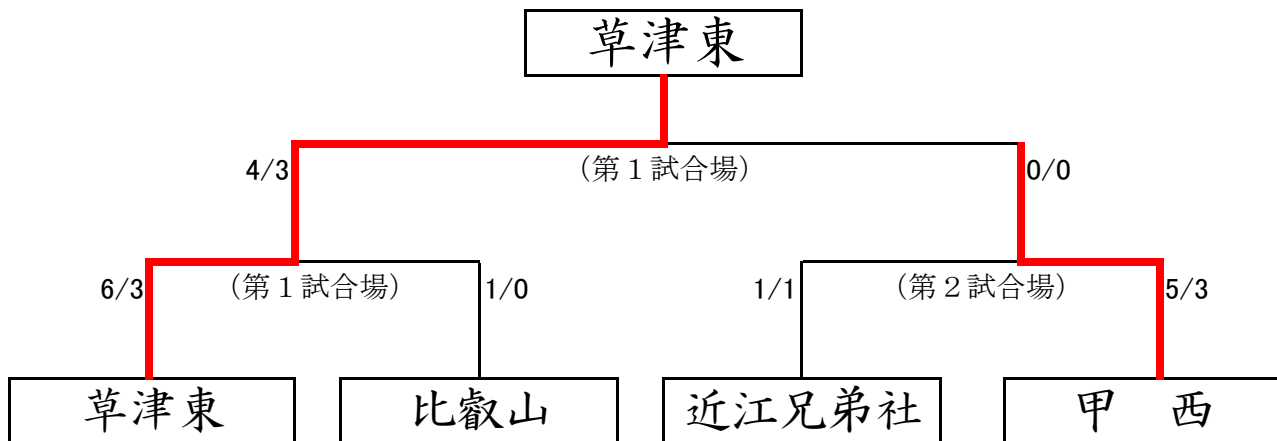

準決勝①

校名	先鋒	次鋒	中堅	副将	大将	得点	代表者戦	勝敗
草津東	戸川	川村	濱口	山本	北川	6/3		○
	~~延長~~	ⓧⓧ	ⓧⓧ	ⓧⓧ	~~△~~			
比叡山	~~△~~	ⓧ				1/0		×
	杉慰	葎田	岩下	杉本	村井			
試合時間	6:00	2:01	3:12	1:09	4:00			

準決勝②

校名	先鋒	次鋒	中堅	副将	大将	得点	代表者戦	勝敗
近江兄弟社	上原	西本	池淵	若松	今里	1/1		×
	△△	▲	ⓧ	~~延長~~				
甲西	ⓧ反	ⓧ	一本勝	~~延長~~	ⓧⓧ	5/3		○
	中神	岸	西田	鈴木	桑迫			
試合時間	3:15	4:00	4:00	6:00	0:17			

決勝

校名	先鋒	次鋒	中堅	副将	大将	得点	代表者戦	勝敗
草津東	戸川さくら	川村梨華	濱口かな	山本真由	北川桃子	4/3		○
	ⓧⓧ	~~延長~~	ⓧ	ⓧ	~~△~~			
甲西	~~△~~	~~△~~	一本勝	一本勝		0/0		×
	中神沙希	岸里依	西田愛	鈴木亜季	桑迫萌子			
試合時間	1:53	6:00	4:00	4:00	4:00