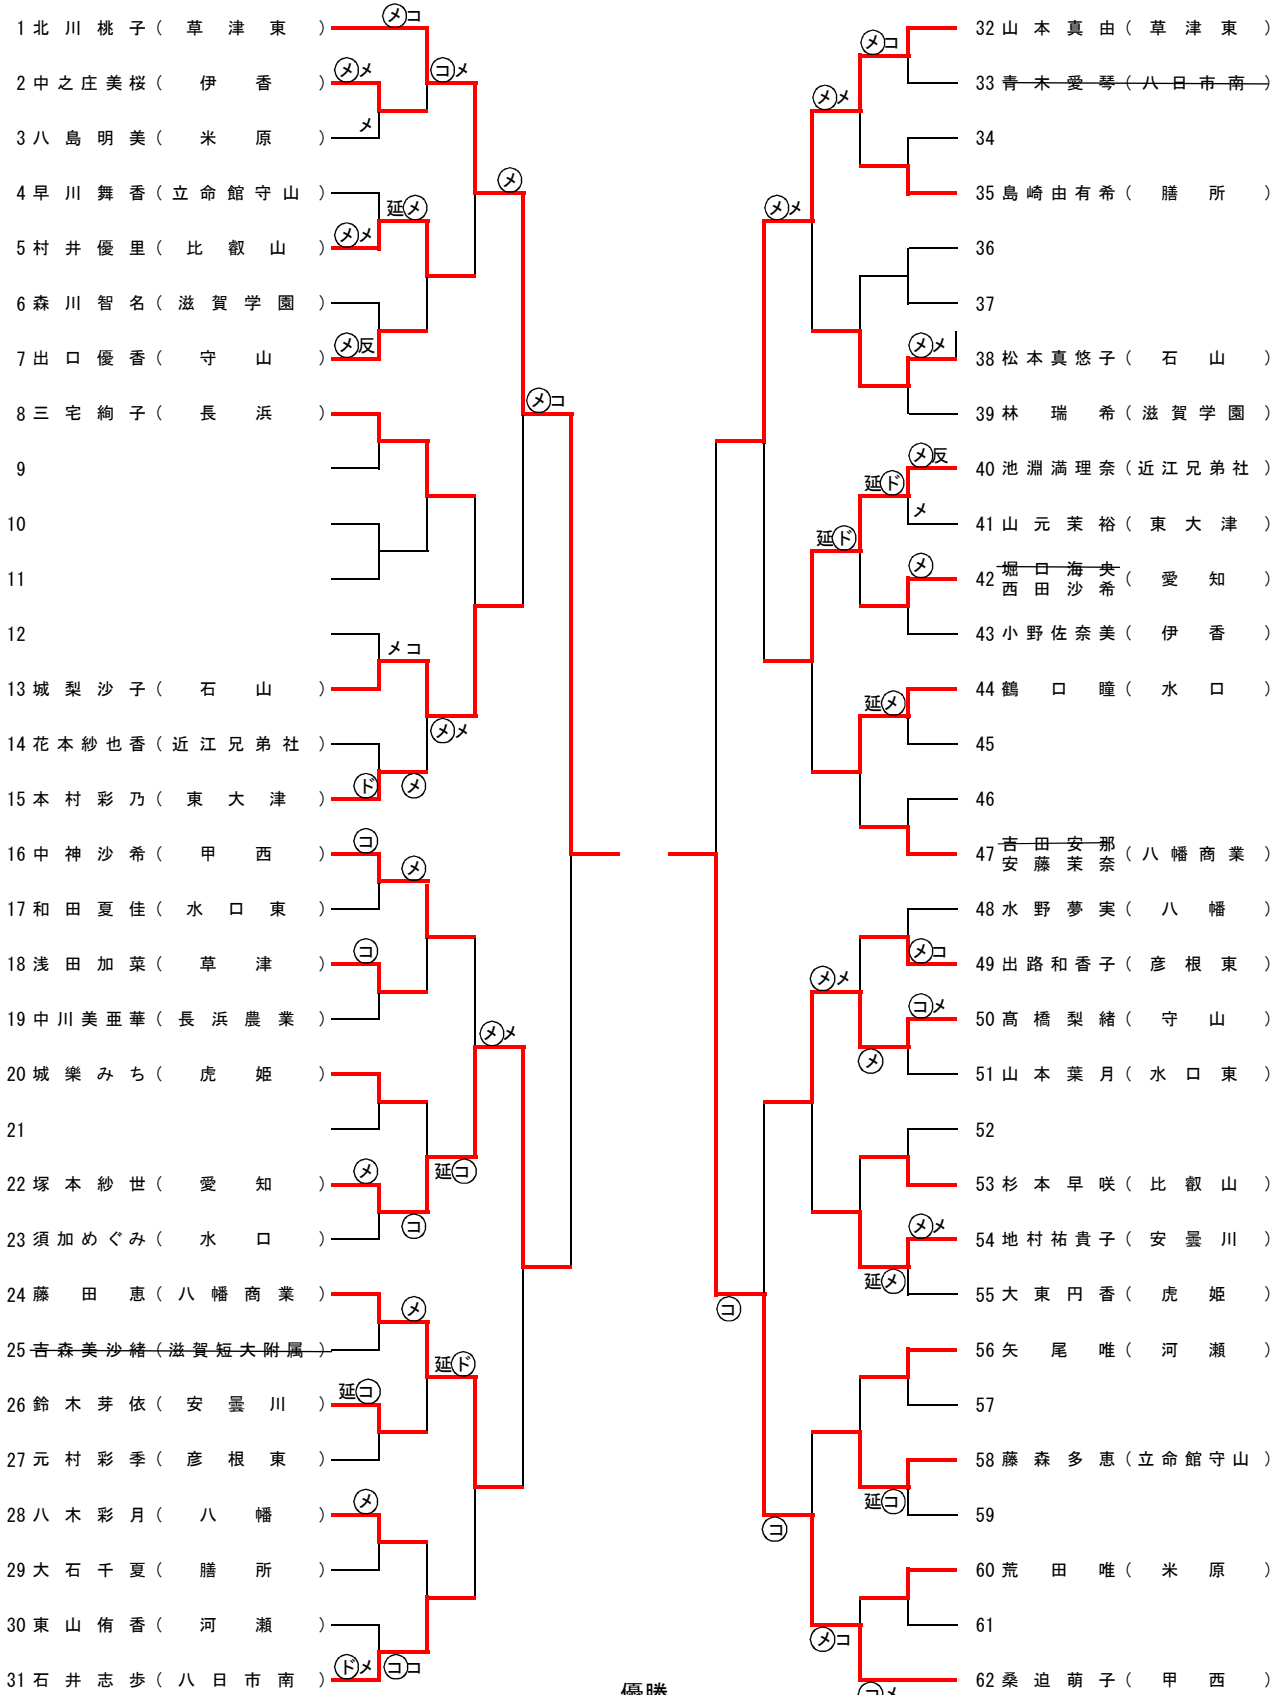

女子個人戦

第一試合場

第二試合場

優勝
桑迫萌子
(甲西)

女子個人戦

第三試合場

第四試合場

優 勝 桑迫萌子 (甲西)