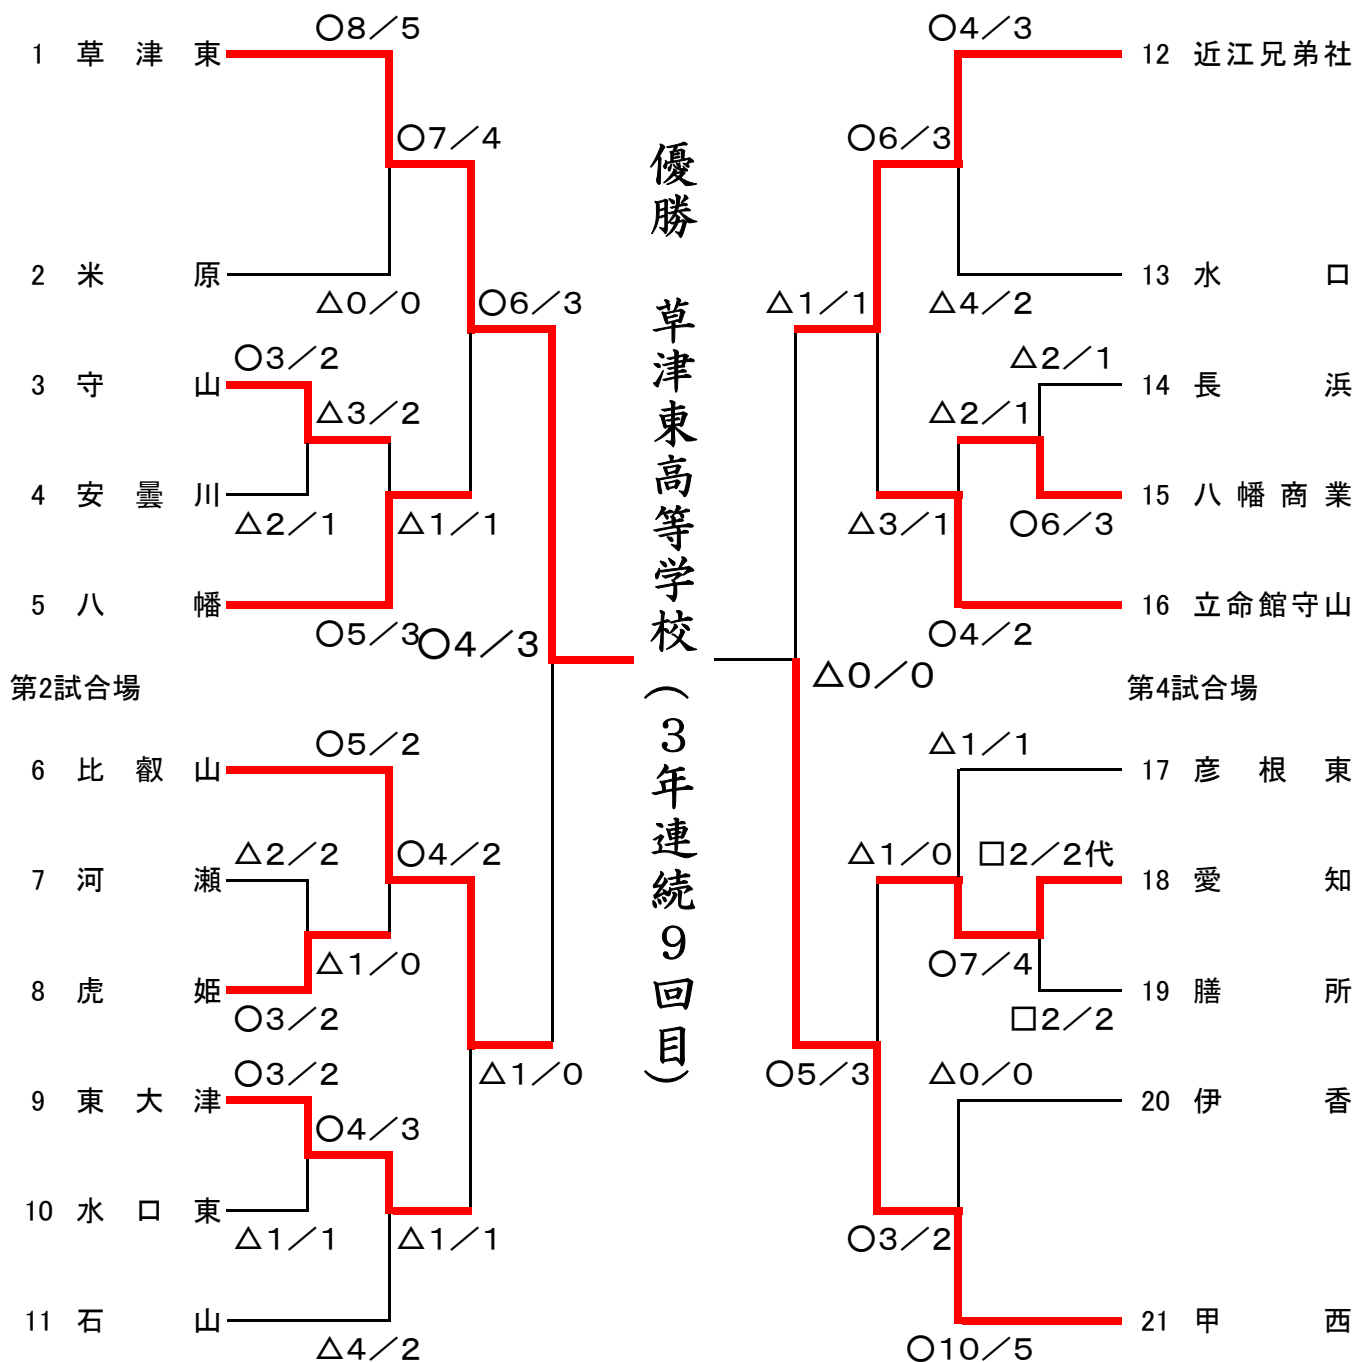

平成25年度春季総体剣道大会

2013(平成25)年6月6日(木)

於: 湖南省総合体育館

第1試合場

女子団体戦

第3試合場

優勝	草津東高等学校
準優勝	甲西高等学校
第3位	比叡山高等学校
第3位	近江兄弟社高等学校

平成25年度春季総体剣道大会

2013(平成25)年6月7日(金)

於: 湖南省総合体育館

第1試合場

男子団体戦

第3試合場

優勝草津東高等学校
 準優勝八幡工業高等学校
 第3位甲西高等学校
 第3位比叡山高等学校

男子個人戦

第一試合場

女子個人戦

第一試合場

第二試合場

優勝
桑迫萌子
(甲西)

女子個人戦

第三試合場

第四試合場

優 勝 桑迫萌子 (甲西)