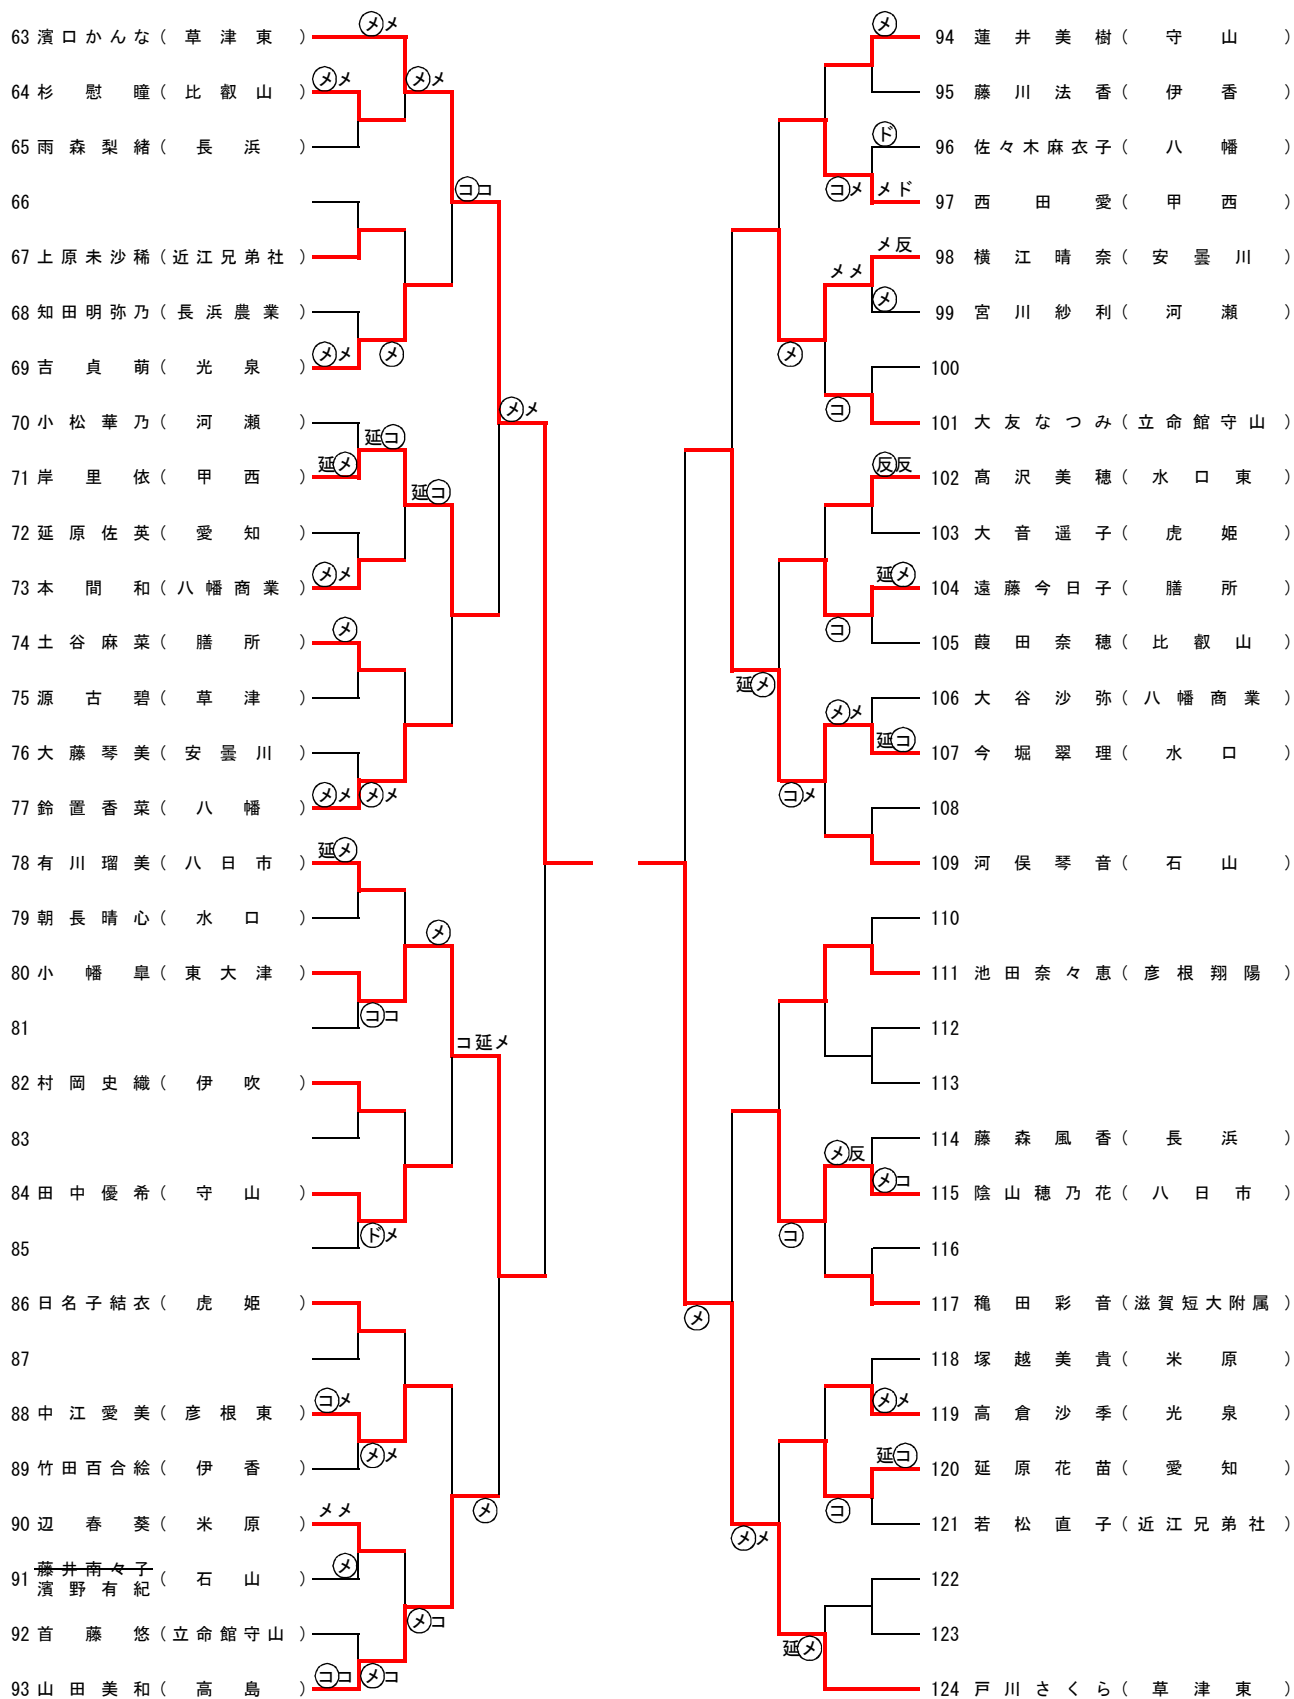

女子個人戦

第一試合場

第二試合場

優勝
桑迫萌子
(甲西)

女子個人戦

第三試合場

第四試合場

優 勝 桑迫萌子 (甲西)