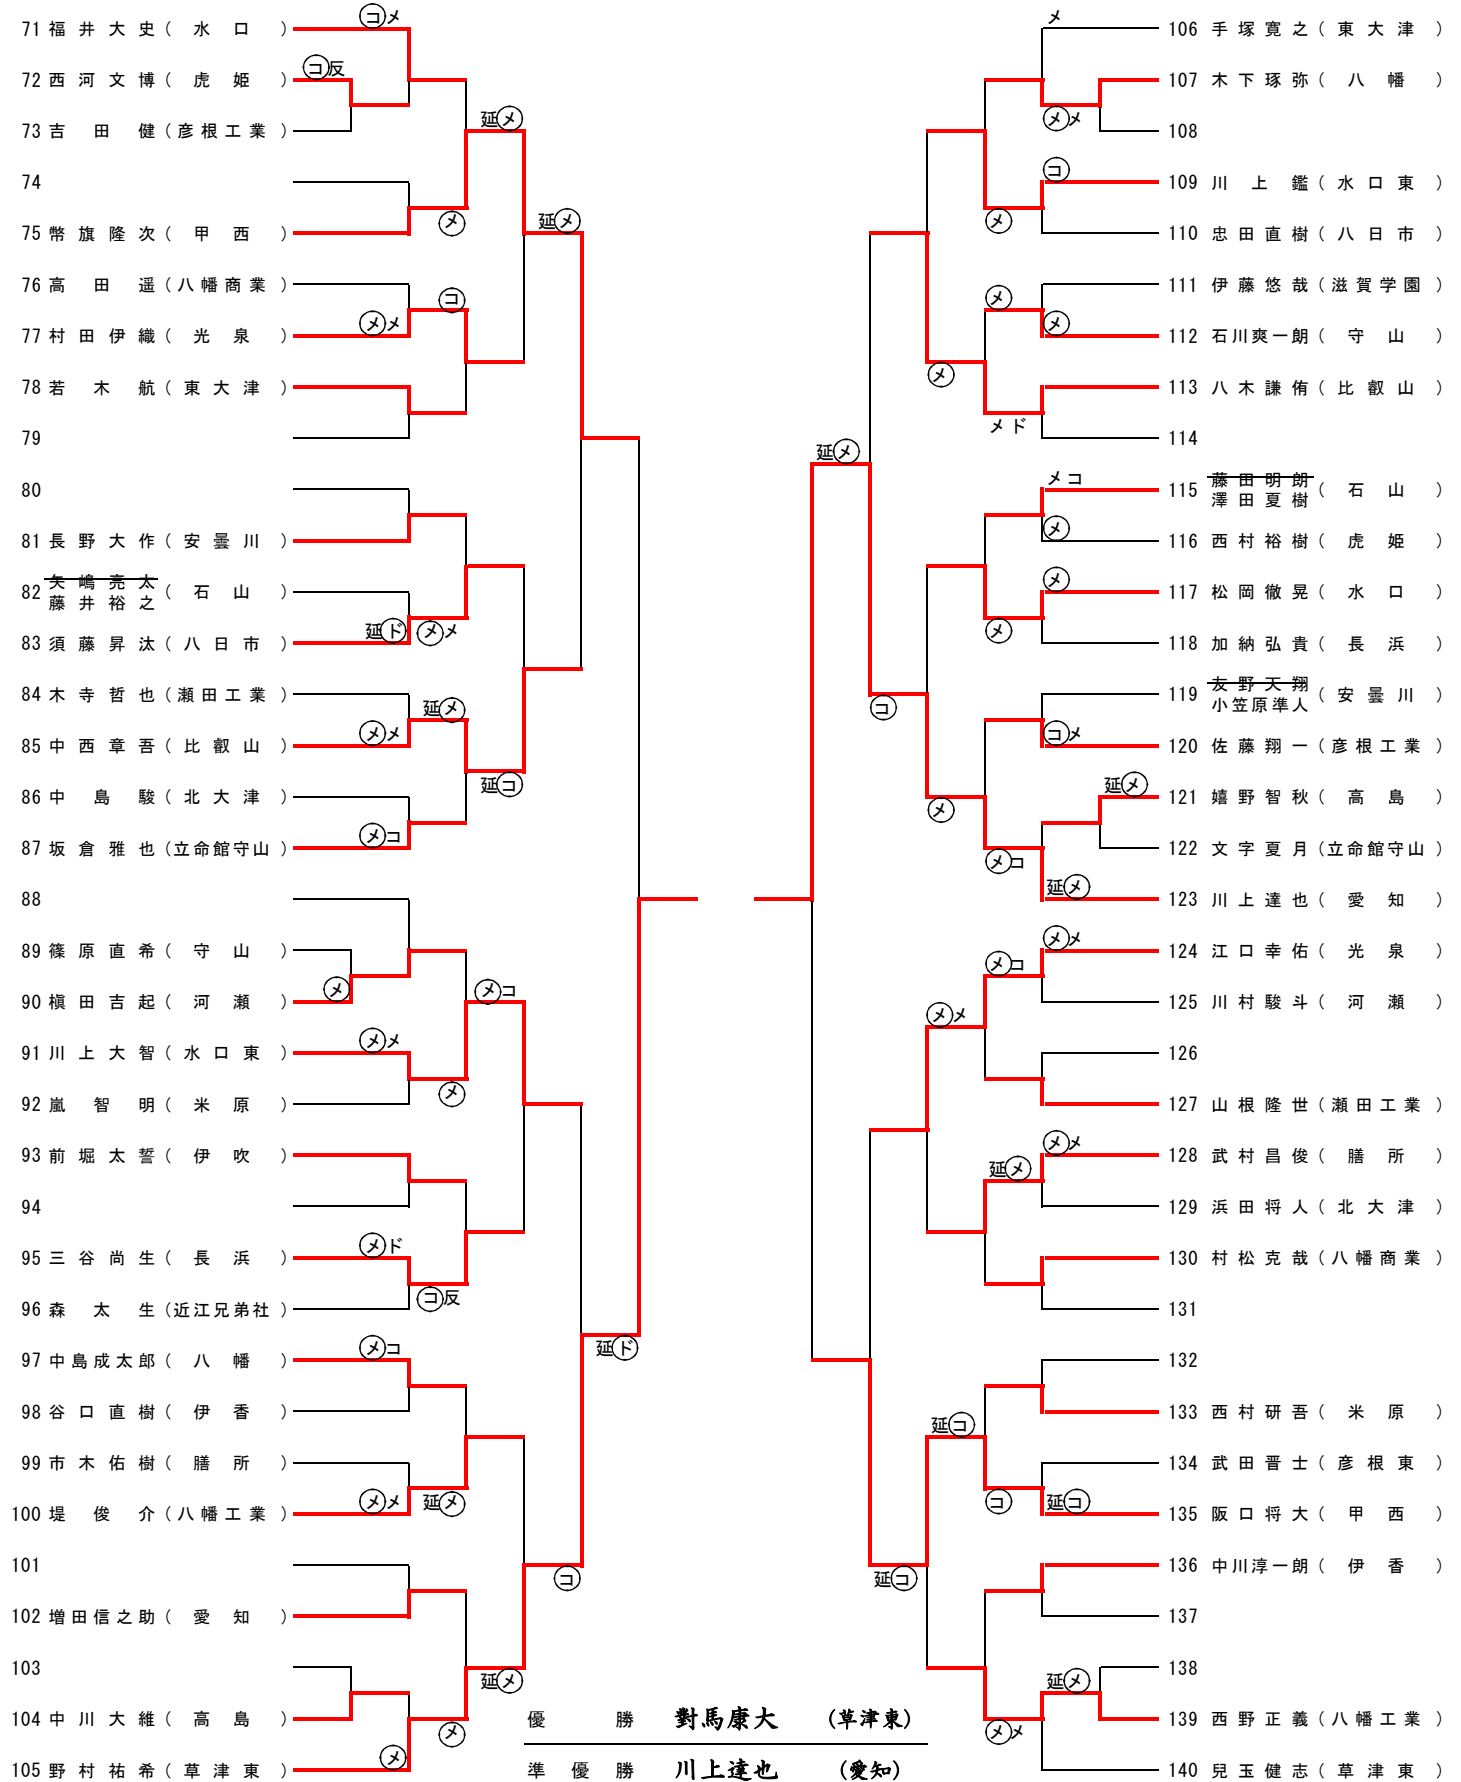

男子個人戦

第三試合場

第四試合場

- 優勝 對馬康大 (草津東)

- 準優勝 川上達也 (愛知)

- 三位 高木駿 (高島)

- 三位 野村祐希 (草津東)