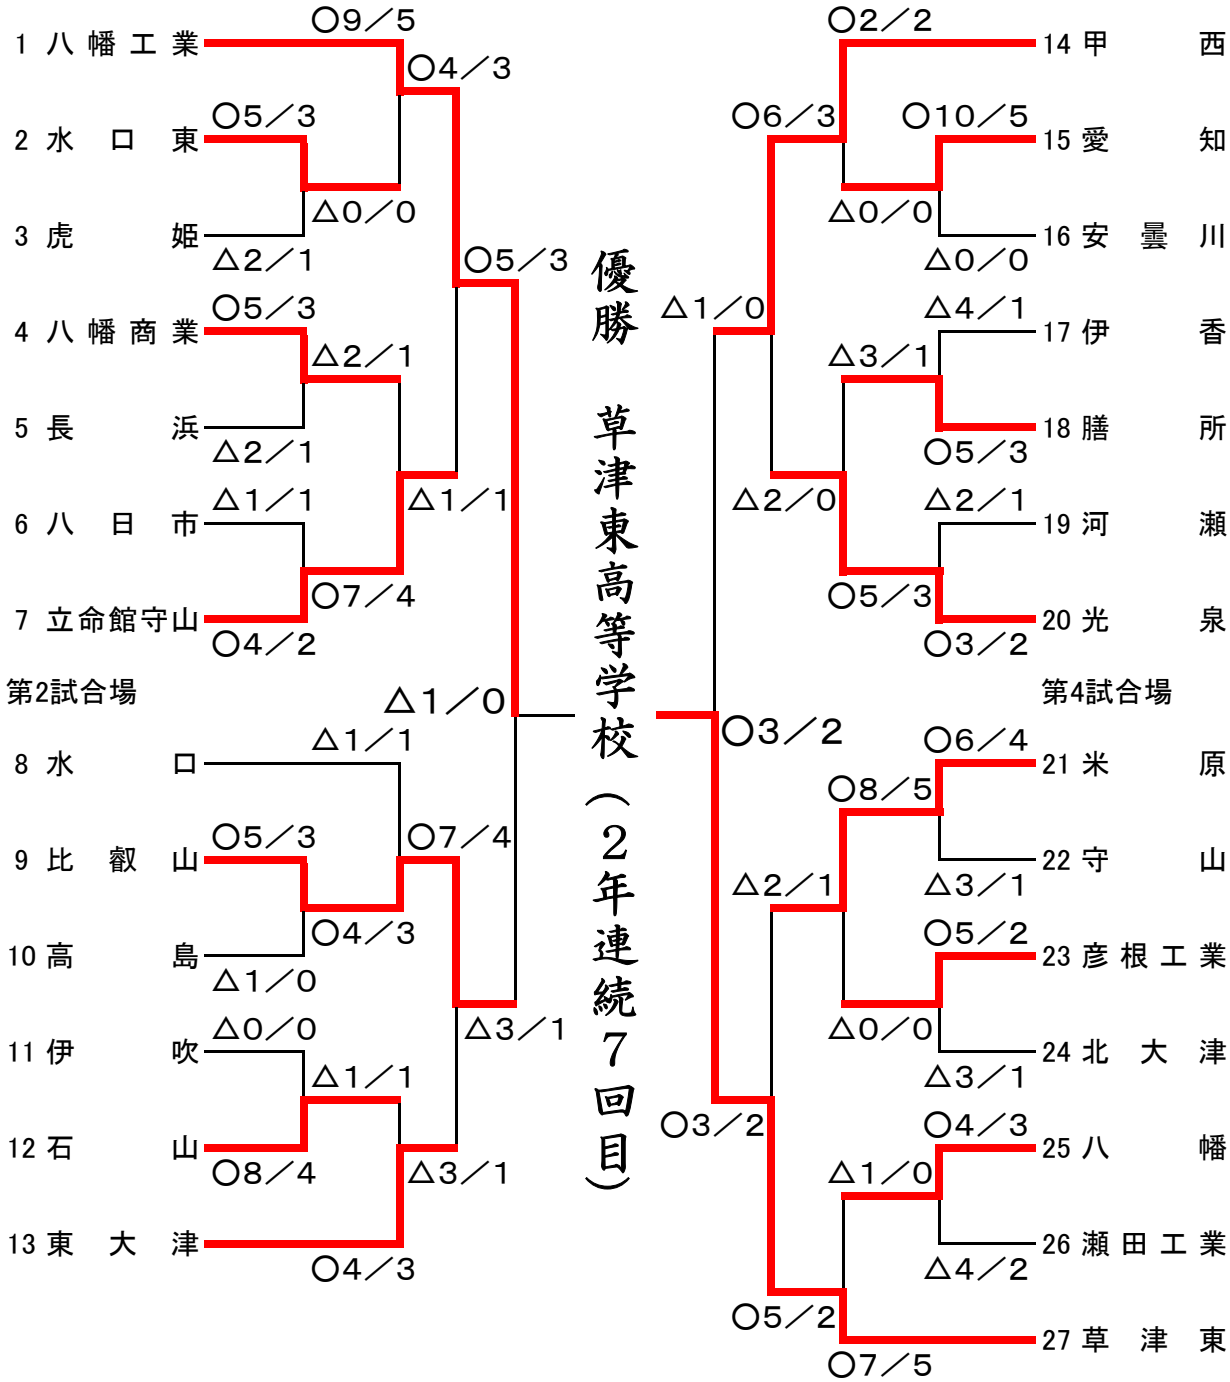

平成25年度春季総体剣道大会

2013(平成25)年6月6日(木)

於: 湖南省総合体育館

第1試合場

女子団体戦

第3試合場

優勝	草津東高等学校
準優勝	甲西高等学校
第3位	比叡山高等学校
第3位	近江兄弟社高等学校

平成25年度春季総体剣道大会

2013(平成25)年6月7日(金)

於: 湖南省総合体育館

第1試合場

男子団体戦

第3試合場

優勝草津東高等学校
 準優勝八幡工業高等学校
 第3位甲西高等学校
 第3位比叡山高等学校

男子個人戦

第一試合場

女子個人戦

第一試合場

第二試合場

優勝
桑迫萌子
(甲西)

女子個人戦

第三試合場

第四試合場

優 勝 桑迫萌子 (甲西)