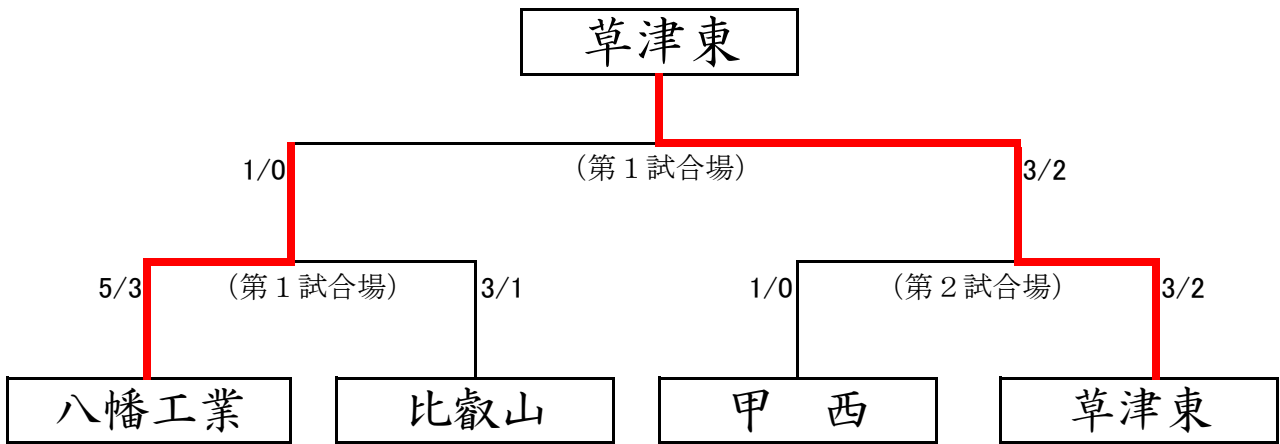

準決勝①

校名	先鋒	次鋒	中堅	副将	大将	得点	代表者戦	勝敗
八幡工業	岸	辻	西野	廣田	堤	$\frac{5}{3}$		○
	ⓐ 反	ⓐ ⓓ	延長	ⓓ 延長				
比叡山	ⓓ		延長		ⓓ ⓓ	$\frac{3}{1}$		×
	奈良	福永	八木	岩下	中西			
試合時間	2:22	2:56	6:00	5:33	2:56			

準決勝②

校名	先鋒	次鋒	中堅	副将	大将	得点	代表者戦	勝敗
甲 西	阪口	岩城	柳	土川	幣旗	$\frac{1}{0}$		×
	延長			ⓓ 延長				
草津東	兼田	野村	兒玉	巖本	對馬	$\frac{3}{2}$		○
		一本勝	一本勝	ⓓ				
試合時間	6:00	4:00	4:00	6:00	4:00			

決 勝

校名	先鋒	次鋒	中堅	副将	大将	得点	代表者戦	勝敗
八幡工業	岸 幹太	辻 稚嘉	西野正義	廣田岩秀	堤 俊介	$\frac{1}{0}$		×
	延長		延長	ⓓ 延長				
草津東	兼田脩平	野村祐希	兒玉健志	巖本敏熙	對馬康大	$\frac{3}{2}$		○
		一本勝	延長	ⓐ ⓓ				
試合時間	6:00	4:00	6:00	4:14	4:00