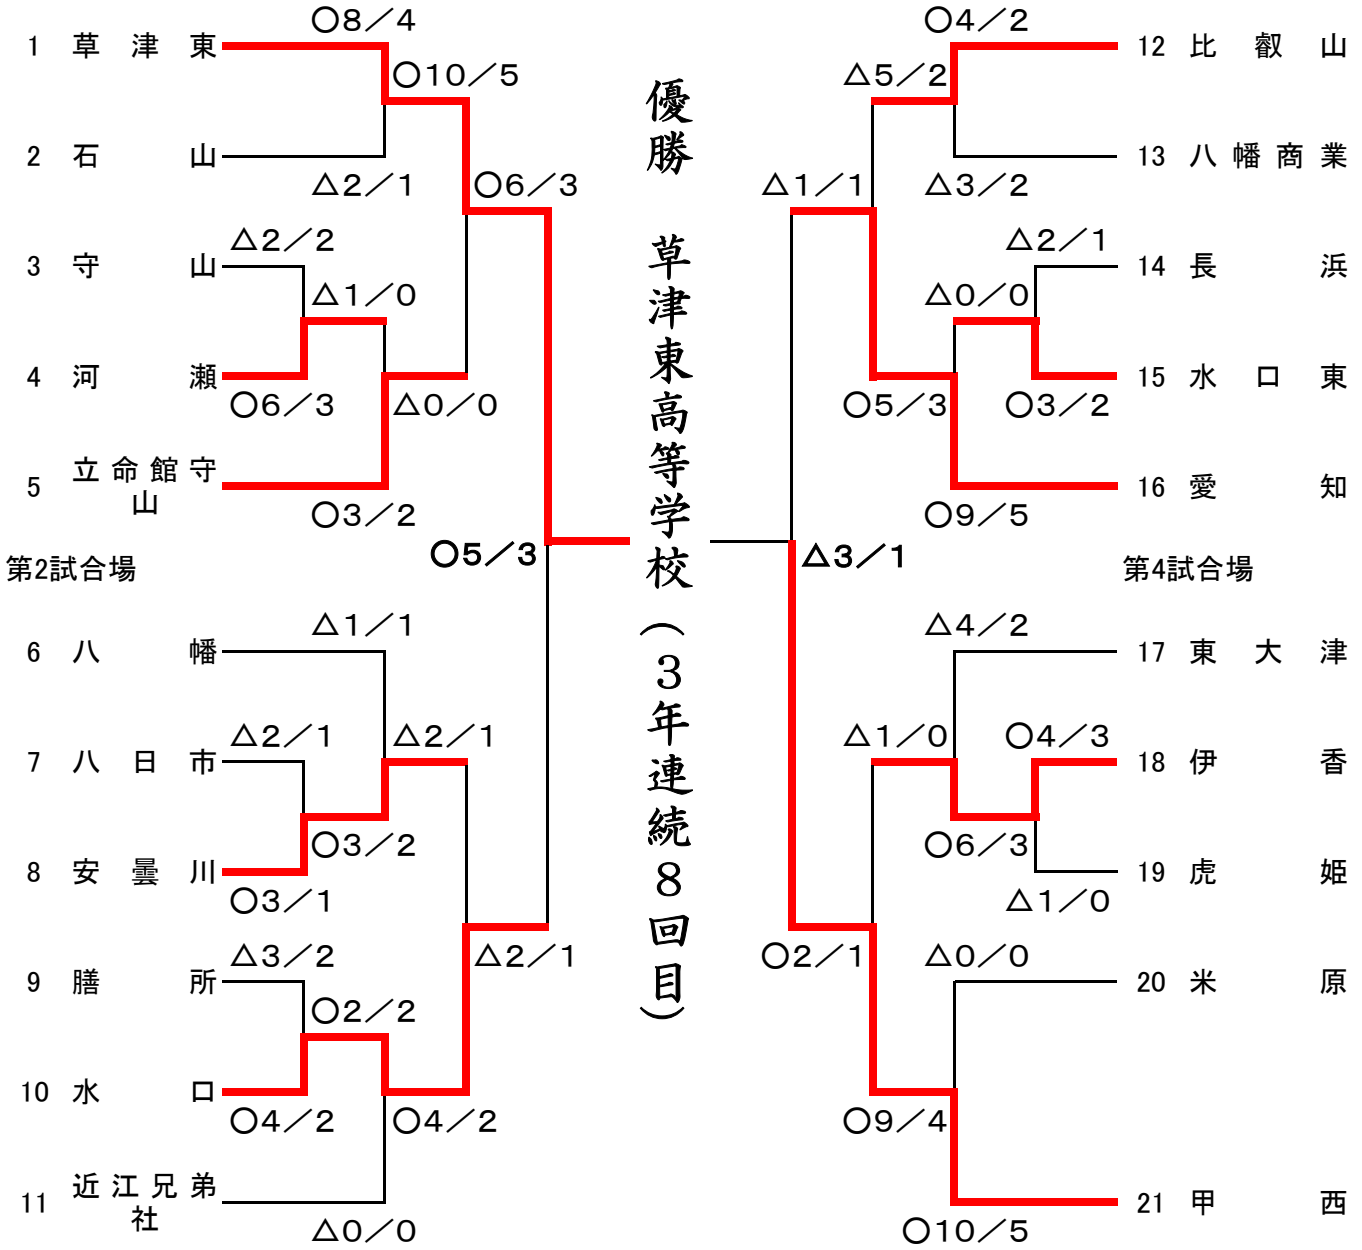

平成25年度県民体育大会

2013(平成25)年7月20日(土)

於:滋賀県立武道館

第1試合場

女子団体戦

第3試合場

優勝	草津東高等学校
準優勝	甲西高等学校
第3位	水口高等学校
第3位	愛知高等学校

平成25年度県民体育大会

2013(平成25)年7月20日(土)

於:滋賀県立武道館

第1試合場

男子団体戦

第3試合場

優勝草津東高等学校

準優勝甲 西高等学校

第3位比叡山高等学校

第3位水口高等学校