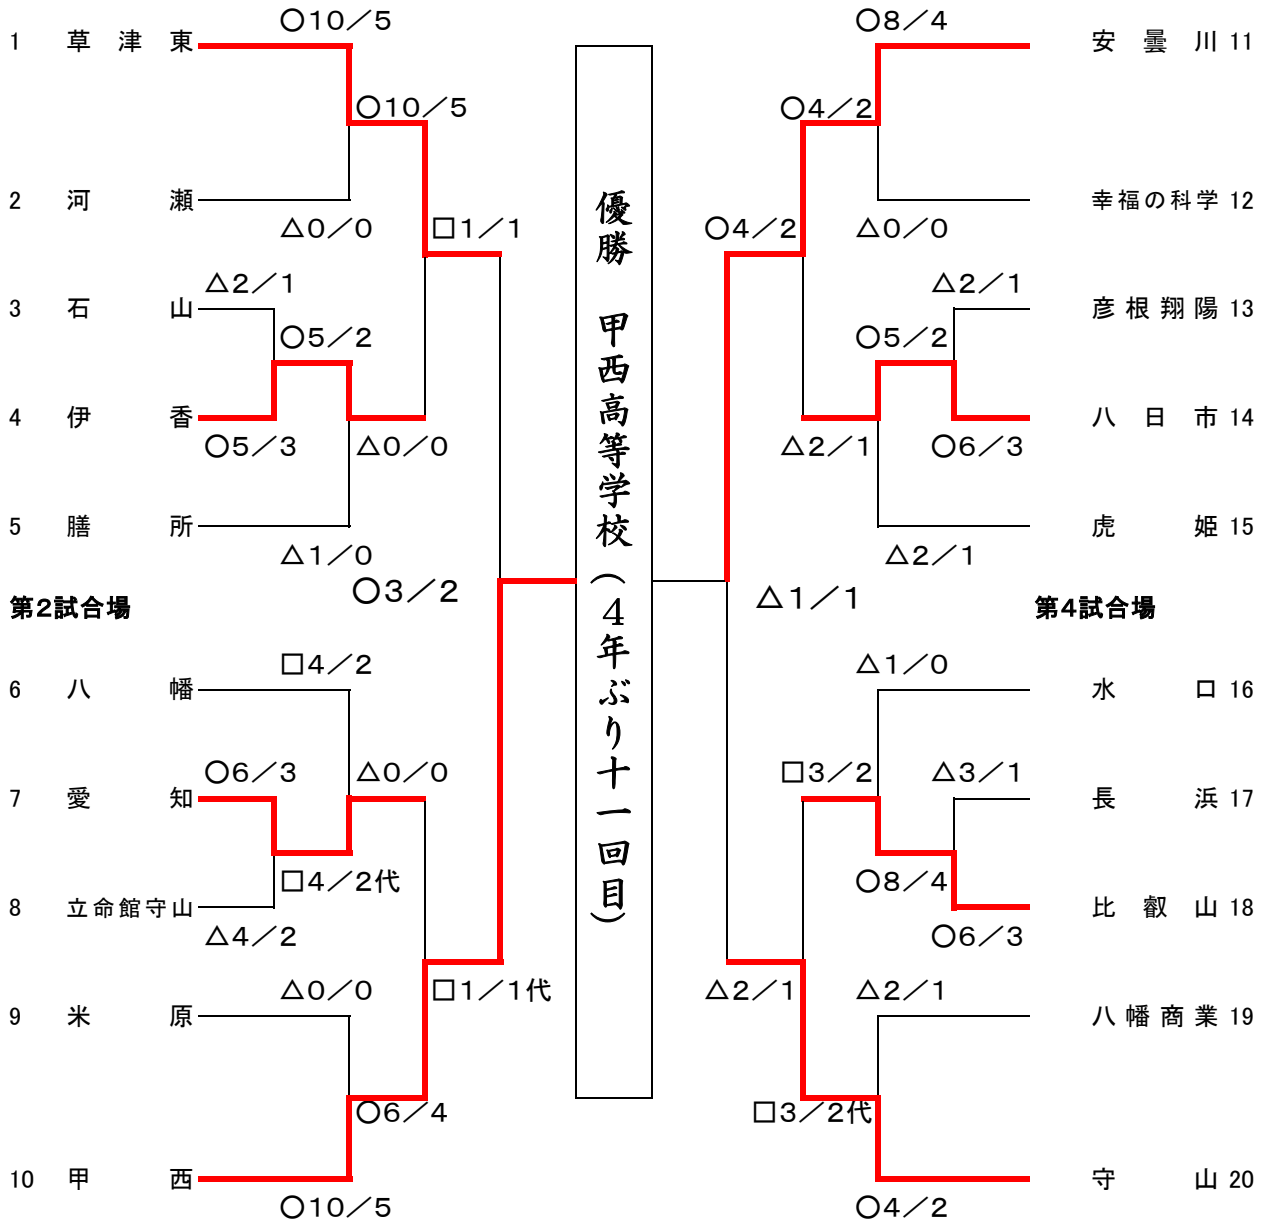

平成26年度滋賀県民体育大会剣道競技(高校の部)  
平成26(2014)年7月20日(日)

於: 県立武道館  
女子団体戦

第1試合場

第3試合場

優勝	甲	西	高等学校
準優勝	安曇川	川	高等学校
第3位	草津東	東	高等学校
第3位	守山	山	高等学校

準決勝①

校名	先鋒	次鋒	中堅	副将	大将	得点	代表者戦	勝敗
草津東	小泉	橋本	大橋	平野	大野	1/1	大野	×
		ⓧ 一本勝ち	×	×	×		延長	
甲西	ⓐ 一本勝ち		×	×	×	1/1	ⓐ 岸	○
	中神沙	中神依	鈴木	西田	岸			
試合時間	4:00	4:00	4:00	4:00	4:00		12:05	

準決勝②

校名	先鋒	次鋒	中堅	副将	大将	得点	代表者戦	勝敗
安曇川	地村	平尾	大藤	鈴木	横江	4/2		○
	×		ⓧⓧ	×	ⓧⓧ			
守山	×	ⓧⓐ		×		2/1		×
	桂	西本	大辻	田中	出口			
試合時間	4:00	1:52	2:41	4:00	3:40			

決勝

校名	先鋒	次鋒	中堅	副将	大将	得点	代表者戦	勝敗
甲西	中神沙希	中神依七	鈴木亜季	西田愛	岸里依	3/2		○
	×		ⓧ 一本勝ち	×	ⓧⓧ			
安曇川	×	一本勝ち		×		1/1		×
	地村祐貴子	平尾歩未	大藤琴美	鈴木芽依	横江晴奈			
試合時間	4:00	4:00	4:00	4:00	0:48			

# 平成26年度滋賀県民体育大会剣道競技(高校の部)

平成26(2014)年7月20日(日)

於: 県立武道館

## 男子団体戦

第1試合場

第3試合場

優勝  
草津東高等学校  
(2年連続五回目)

第2試合場

第4試合場

優勝	草津東高等学校
準優勝	八幡工業高等学校
第3位	甲西高等学校
第3位	比叡山高等学校

準決勝①