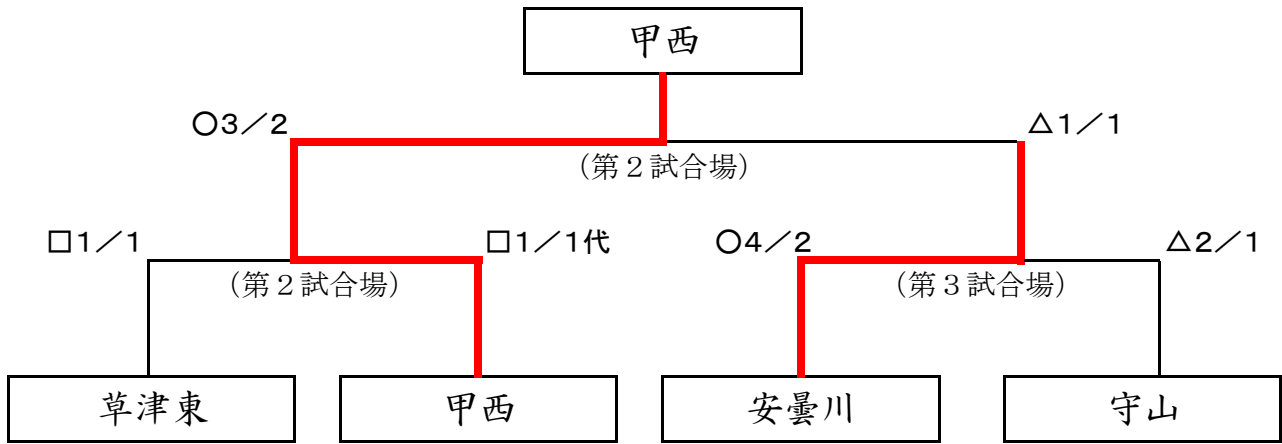

平成26年度滋賀県民体育大会剣道競技(高校の部)  
平成26(2014)年7月20日(日)

於: 県立武道館  
女子団体戦

第1試合場

第3試合場

優勝	甲	西	高等学校
準優勝	安曇川	川	高等学校
第3位	草津東	東	高等学校
第3位	守山	山	高等学校

準決勝①

校名	先鋒	次鋒	中堅	副将	大将	得点	代表者戦	勝敗
草津東	小泉	橋本	大橋	平野	大野	1/1	大野	×
		ⓧ 一本勝ち	×	×	×		延長	
甲西	ⓐ 一本勝ち		×	×	×	1/1	ⓐ 岸	○
	中神沙	中神依	鈴木	西田	岸			
試合時間	4:00	4:00	4:00	4:00	4:00		12:05	