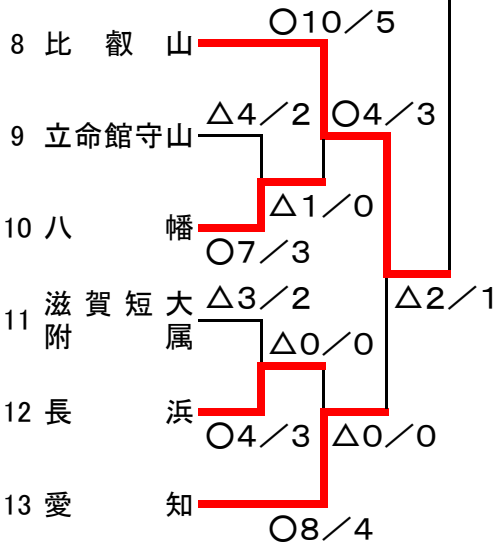

## 男子団体戦

第1試合場

第3試合場

優勝  
草津東高等学校  
(2年連続五回目)

第2試合場

第4試合場

優勝	草津東高等学校
準優勝	八幡工業高等学校
第3位	甲西高等学校
第3位	比叡山高等学校

準決勝①