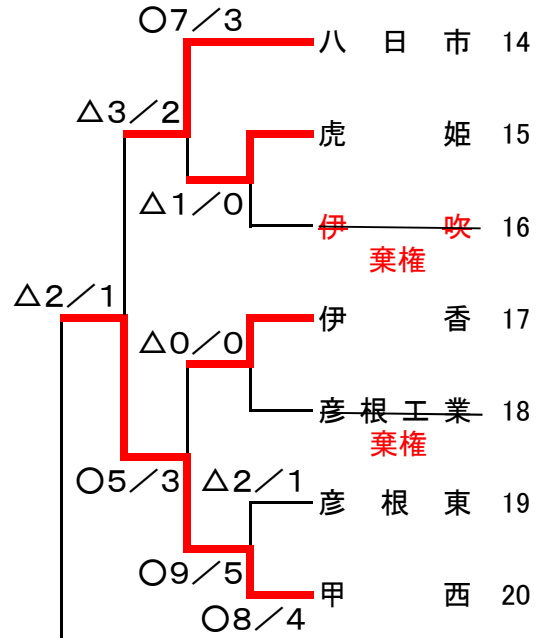

# 平成26年度滋賀県民体育大会剣道競技(高校の部)

平成26(2014)年7月20日(日)

於: 県立武道館

## 男子団体戦

第1試合場

第3試合場

優勝  
草津東高等学校  
(2年連続五回目)

第2試合場

第4試合場

優勝	草津東高等学校
準優勝	八幡工業高等学校
第3位	甲西高等学校
第3位	比叡山高等学校

準決勝①