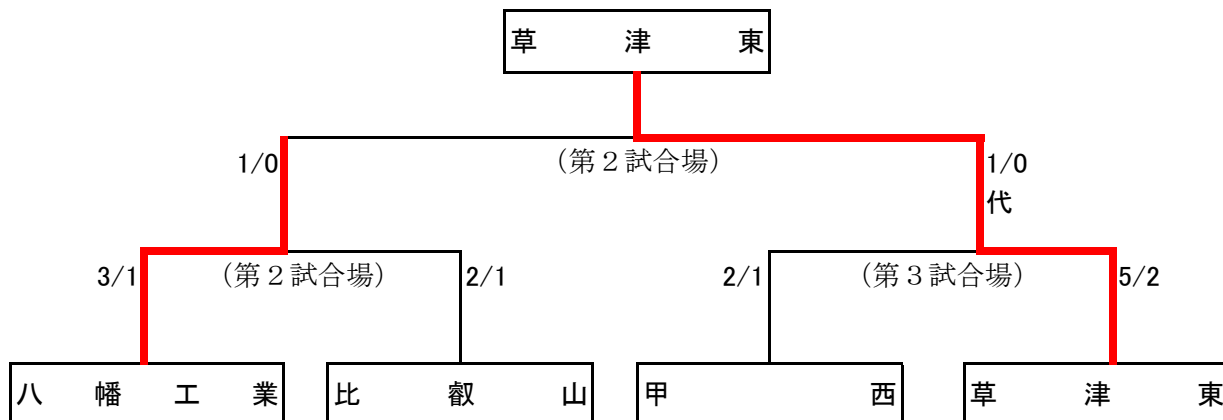

## 男子団体戦

第1試合場

第3試合場

優勝  
草津東高等学校  
(2年連続五回目)

第2試合場

第4試合場

優勝	草津東高等学校
準優勝	八幡工業高等学校
第3位	甲西高等学校
第3位	比叡山高等学校

準決勝①