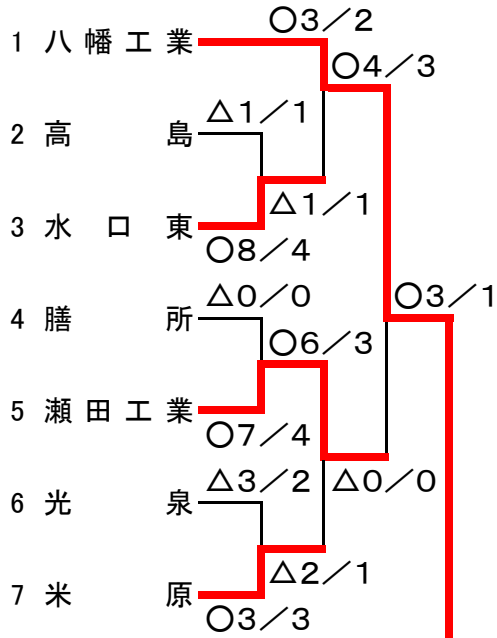

# 平成26年度滋賀県民体育大会剣道競技(高校の部)

平成26(2014)年7月20日(日)

於: 県立武道館

## 男子団体戦

第1試合場

第3試合場

優勝  
草津東高等学校  
(2年連続五回目)

第2試合場

第4試合場

優勝	草津東高等学校
準優勝	八幡工業高等学校
第3位	甲西高等学校
第3位	比叡山高等学校

準決勝①