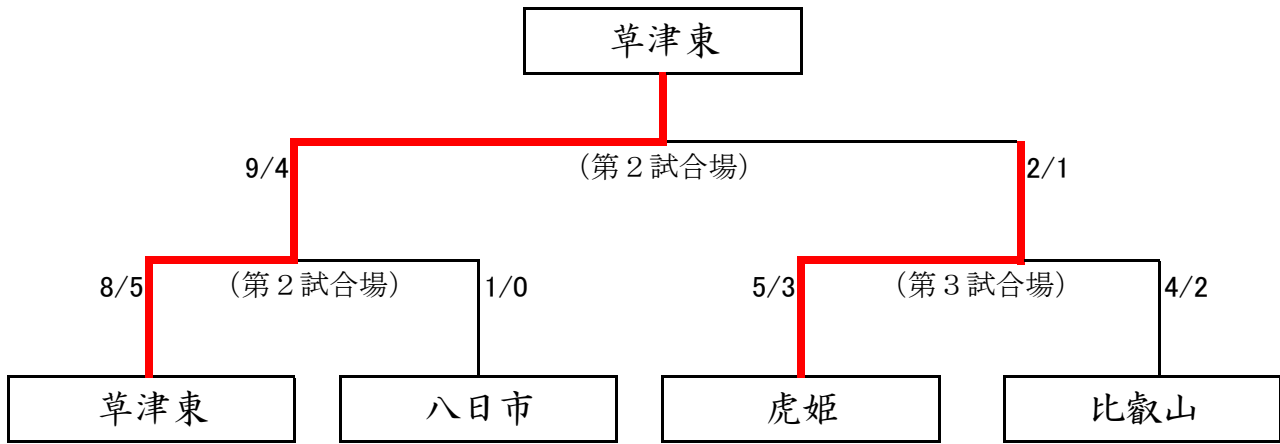

平成26年度滋賀県高校剣道優勝大会

2015(平成27)年1月25日(日)

於: 県立武道館

第一試合場

女子団体戦

第三試合場

第二試合場

第四試合場

優勝 草津東高等学校

準優勝 虎姫高等学校

第3位 八日市高等学校

第3位 比叡山高等学校

準決勝①

校名	先鋒	次鋒	中堅	副将	大将	得点	代表者戦	勝敗
草津東	對馬	矢野	橋本	平野	小泉	8/5		○
	ⓧⓧ	ⓐⓧ	ⓧ 一本勝ち	ⓧ 一本勝ち	ⓧⓧ			
八日市		ⓧ				1/0		×
	瀧澤	大河内	小西	土田	西田			
試合時間	2:19	4:43	5:00	5:00	0:22			

準決勝②