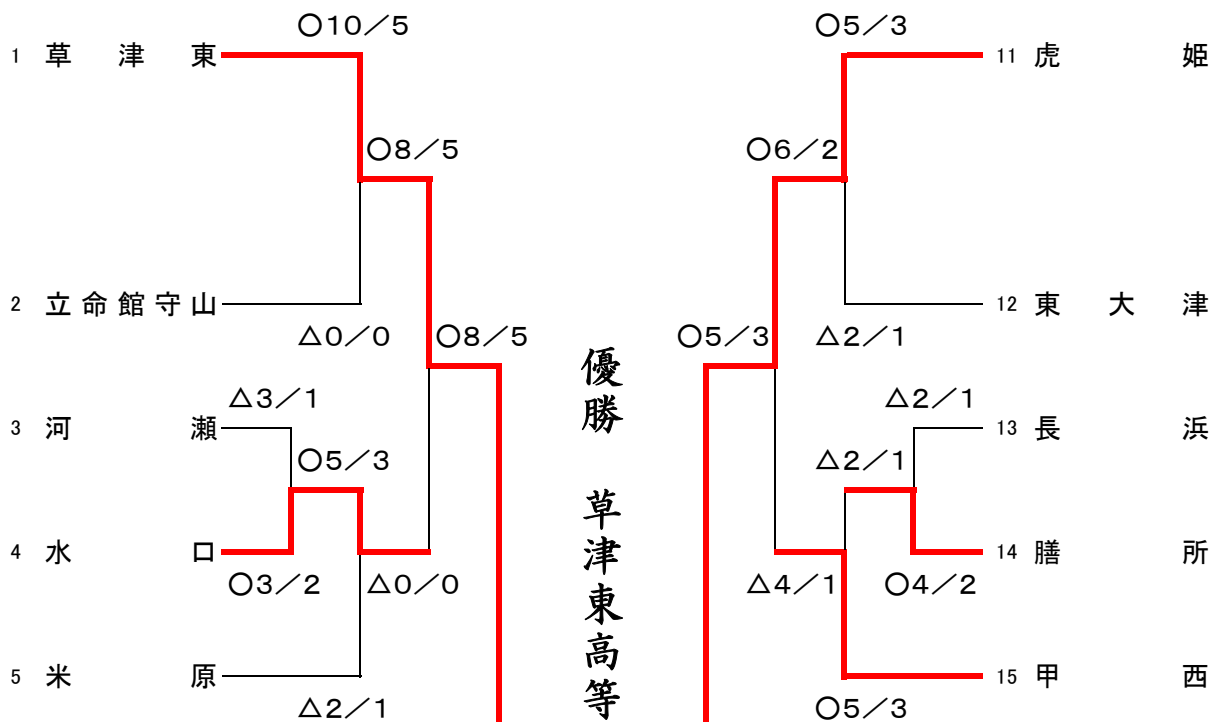

平成26年度滋賀県高校剣道優勝大会

2015(平成27)年1月25日(日)

於: 県立武道館

第一試合場

女子団体戦

第三試合場

第二試合場

第四試合場

優勝 草津東高等学校

準優勝 虎姫高等学校

第3位 八日市高等学校

第3位 比叡山高等学校

準決勝①

校名	先鋒	次鋒	中堅	副将	大将	得点	代表者戦	勝敗
草津東	對馬	矢野	橋本	平野	小泉	8/5		○
	ⓧⓧ	ⓐⓧ	ⓧ 一本勝ち	ⓧ 一本勝ち	ⓧⓧ			
八日市		ⓧ				1/0		×
	瀧澤	大河内	小西	土田	西田			
試合時間	2:19	4:43	5:00	5:00	0:22			

準決勝②