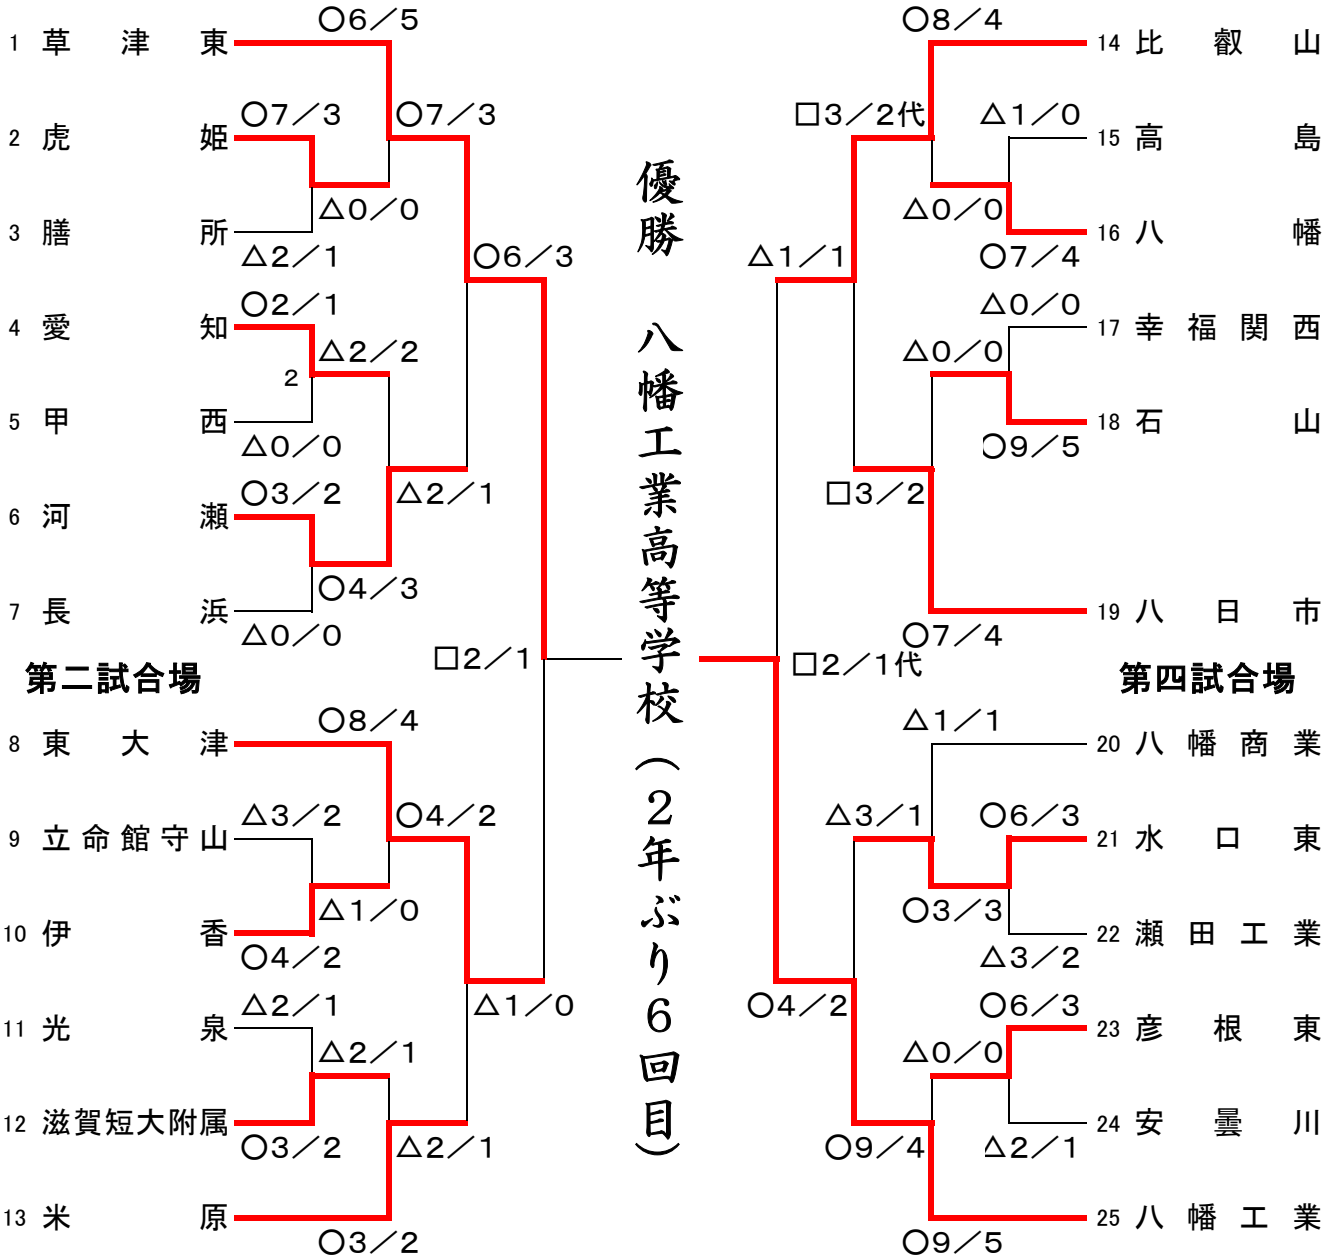

平成26年度滋賀県高校剣道優勝大会

2015(平成27)年1月25日(日)

於: 県立武道館

男子団体戦

第一試合場

第三試合場

優勝	八幡工業	高等学校
準優勝	草津東	高等学校
第3位	比叡山	高等学校
第3位	東大津	高等学校

準決勝①

校名	先鋒	次鋒	中堅	副将	大将	得点	代表者戦	勝敗
草 津 東	染 矢	大 里	轟	小 林	西 野	6/3		○
	ⓧⓧ	×	ⓧⓧ	ⓧⓧ	×			
東 大 津				ⓧ	×	1/0		×
	松 尾	相 生	青 山	大 内	中 谷			
試合時間	2:45	5:00	1:23	0:56	5:00			

準決勝②

校名	先鋒	次鋒	中堅	副将	大将	得点	代表者戦	勝敗
比 叡 山	奥 村	竹 内	藤 士	本 持	奈 良	1/1		×
		ⓧ 一本勝ち		×	×			
八 幡 工 業	ⓧⓧ		ⓧⓧ	×	×	4/2		○
	中 嶋	大 橋	直 井	久 木 田	赤 尾			
試合時間	3:49	5:00	2:40	5:00	5:00			