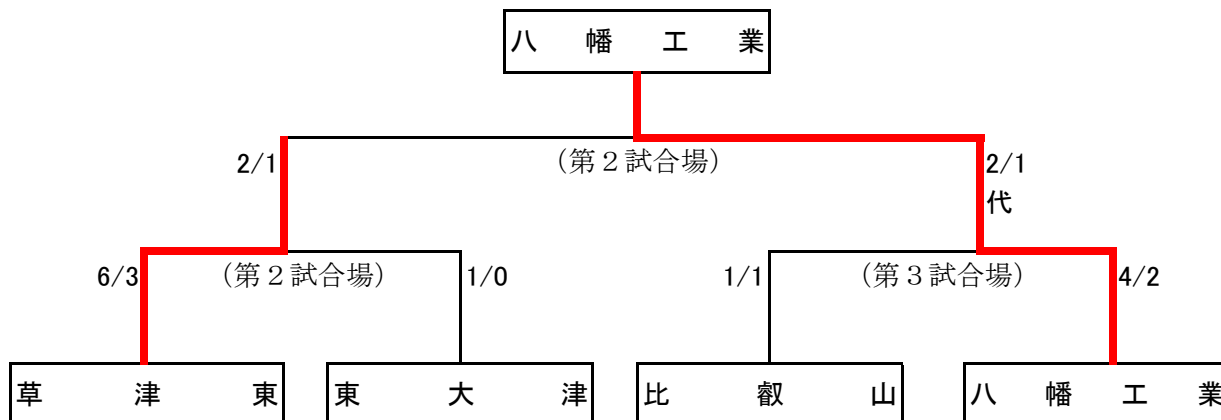

平成26年度滋賀県高校剣道優勝大会

2015(平成27)年1月25日(日)

於: 県立武道館

男子団体戦

第一試合場

第三試合場

優勝	八幡工業	高等学校
準優勝	草津東	高等学校
第3位	比叡山	高等学校
第3位	東大津	高等学校

準決勝①

校名	先鋒	次鋒	中堅	副将	大将	得点	代表者戦	勝敗
草 津 東	染 矢	大 里	轟	小 林	西 野	6/3		○
	ⓧⓧ	×	ⓧⓧ	ⓧⓧ	×			
東 大 津				ⓧ	×	1/0		×
	松 尾	相 生	青 山	大 内	中 谷			
試合時間	2:45	5:00	1:23	0:56	5:00			

準決勝②

校名	先鋒	次鋒	中堅	副将	大将	得点	代表者戦	勝敗
比 叡 山	奥 村	竹 内	藤 士	本 持	奈 良	1/1		×
		ⓧ 一本勝ち		×	×			
八 幡 工 業	ⓧⓧ		ⓧⓧ	×	×	4/2		○
	中 嶋	大 橋	直 井	久 木 田	赤 尾			
試合時間	3:49	5:00	2:40	5:00	5:00			