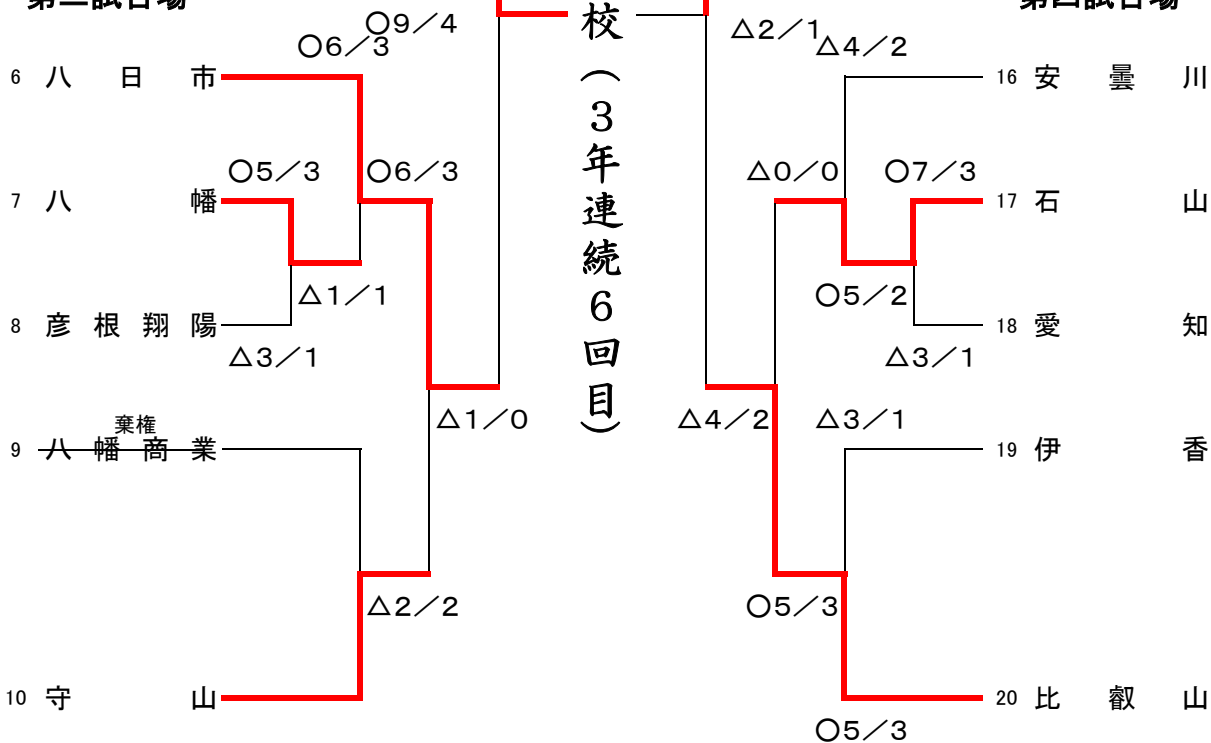

平成26年度滋賀県高校剣道優勝大会

2015(平成27)年1月25日(日)

於: 県立武道館

第一試合場

女子団体戦

第三試合場

第二試合場

第四試合場

優勝 草津東高等学校

準優勝 虎姫高等学校

第3位 八日市高等学校

第3位 比叡山高等学校

準決勝①

校名	先鋒	次鋒	中堅	副将	大将	得点	代表者戦	勝敗
草津東	對馬	矢野	橋本	平野	小泉	8/5		○
	ⓧⓧ	ⓐⓧ	ⓧ 一本勝ち	ⓧ 一本勝ち	ⓧⓧ			
八日市		ⓧ				1/0		×
	瀧澤	大河内	小西	土田	西田			
試合時間	2:19	4:43	5:00	5:00	0:22			

準決勝②