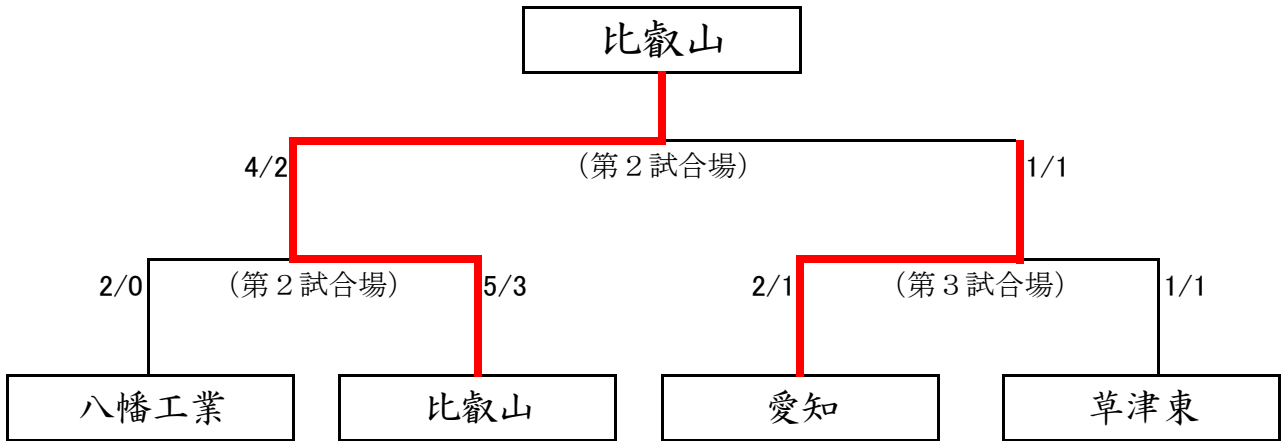

平成27年度滋賀県民体育大会剣道競技(高校の部)
平成27(2015)年7月19日(日)

於: 県立武道館
男子団体戦

第1試合場

第3試合場

優勝 比叡山高等学校
準優勝 愛知高等学校
第3位 八幡工業高等学校
第3位 草津東高等学校

準決勝①

校名	先鋒	次鋒	中堅	副将	大将	得点	代表者戦	勝敗
八幡工業	奥村	田中	竹久	村松	村田	2/0		×
	×	ⓧ	Ⓣ		×			
比叡山	奥村	松見	本持	竹内	奈良	5/3		○
	×	ⓧⓃ	ⓧⓧ	ⓧ	一本勝ち			
試合時間	4:00	1:32	1:19	4:00	4:00			