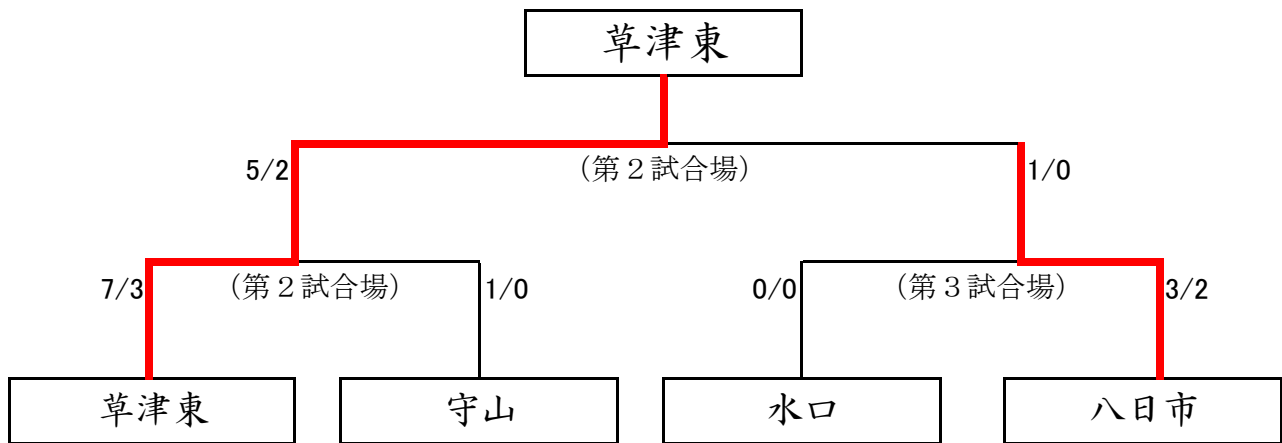

平成27年度滋賀県民体育大会剣道競技(高校の部)

平成27(2015)年7月19日(日)

於:県立武道館

女子団体戦

第1試合場

第3試合場

優勝	草津東高等学校
準優勝	八日市高等学校
第3位	守山高等学校
第3位	水口高等学校

準決勝①