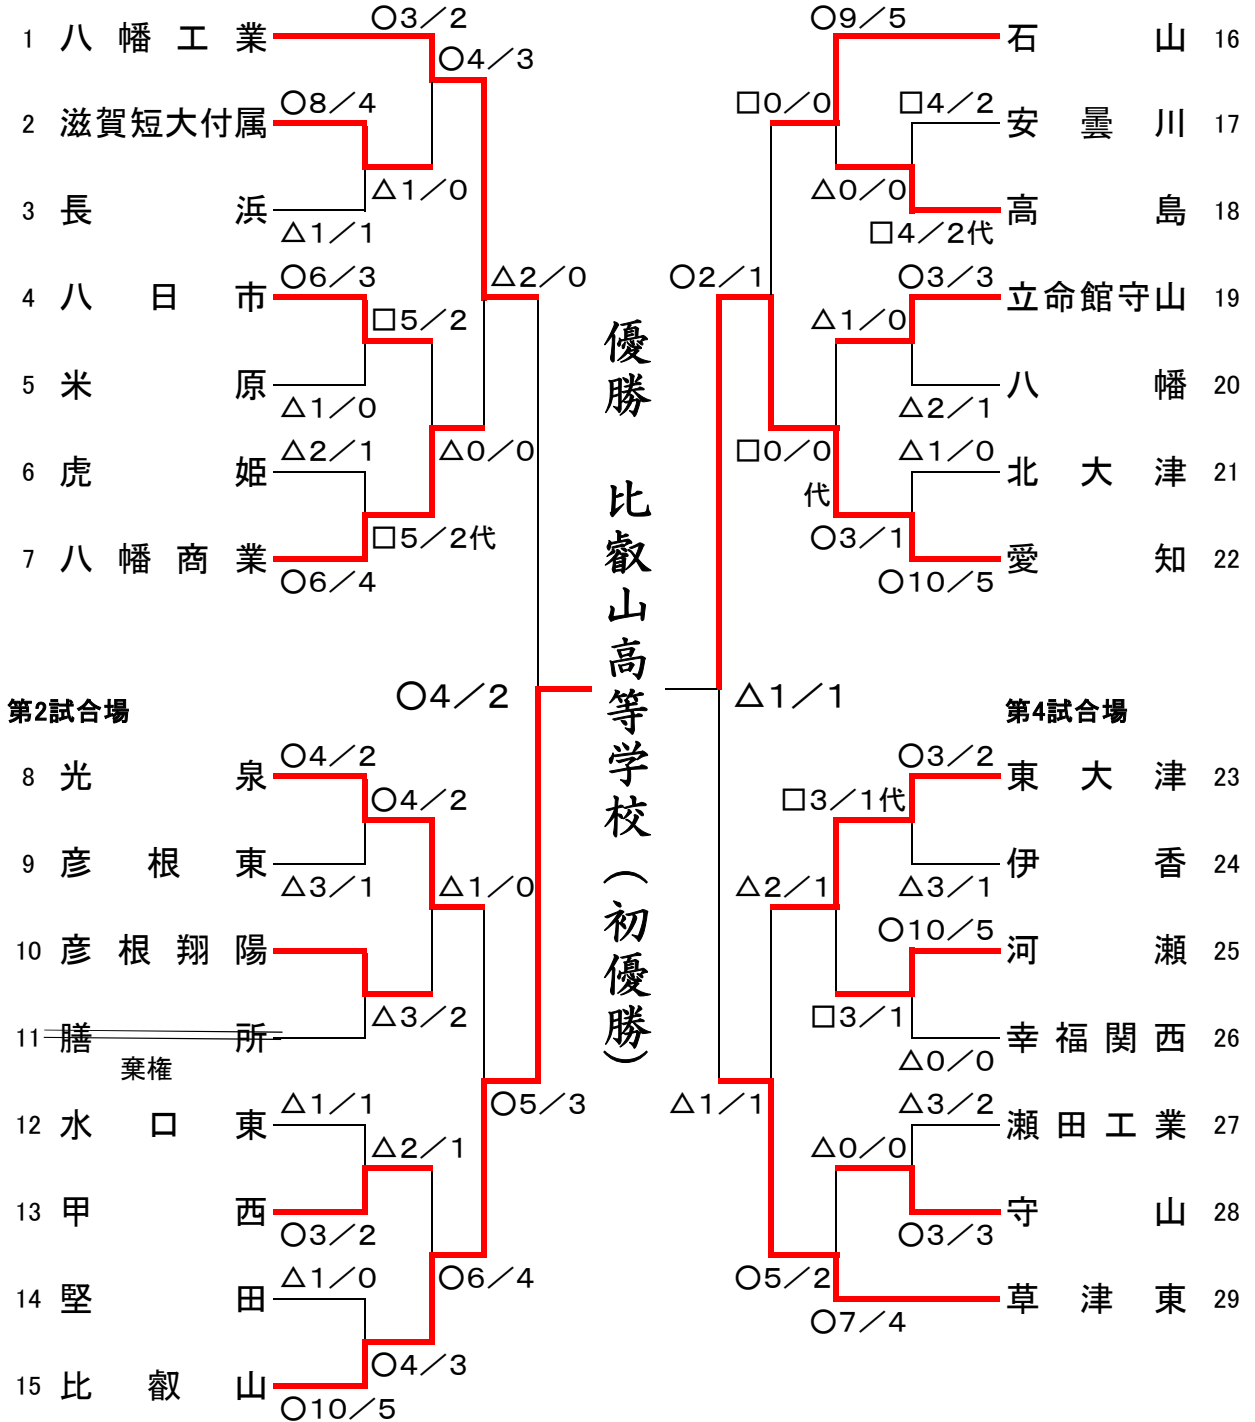

平成27年度滋賀県民体育大会剣道競技(高校の部)
平成27(2015)年7月19日(日)

於: 県立武道館
男子団体戦

第1試合場

第3試合場

優勝 比叡山高等学校
準優勝 愛知高等学校
第3位 八幡工業高等学校
第3位 草津東高等学校

準決勝①

校名	先鋒	次鋒	中堅	副将	大将	得点	代表者戦	勝敗
八幡工業	奥村	田中	竹久	村松	村田	2/0		×
	×	ⓧ	Ⓣ		×			
比叡山	奥村	松見	本持	竹内	奈良	5/3		○
	×	ⓧⓃ	ⓧⓧ	ⓧ	一本勝ち			
試合時間	4:00	1:32	1:19	4:00	4:00			

準決勝②

校名	先鋒	次鋒	中堅	副将	大将	得点	代表者戦	勝敗
愛知	谷田	大野	小野	山口	西野	2/1		○
	×	×	×	ⓧⓃ	×			
草津東	山中	山出	染矢	小林	西野	1/1		×
	一本勝ち	Ⓝ	×	×	一本勝ち			
試合時間	4:00	4:00	4:00	3:44	4:00			

決勝

校名	先鋒	次鋒	中堅	副将	大将	得点	代表者戦	勝敗
比叡山	奥村裕一郎	松見拓哉	本持拓真	竹内啓悟	奈良優佑	4/2		○
	ⓧⓃ	×	一本勝ち	×	ⓧⓃ			
愛知	谷田瑛弘	大野謙哉	小野颯大	山口哲平	西野浩和	1/1		×
	▲▲	ⓧ	▲	×				
試合時間	3:48	4:00	4:00	4:00	0:29			

平成27年度滋賀県民体育大会剣道競技(高校の部)

平成27(2015)年7月19日(日)

於:県立武道館

女子団体戦

第1試合場

第3試合場

優勝	草津東高等学校
準優勝	八日市高等学校
第3位	守山高等学校
第3位	水口高等学校

準決勝①