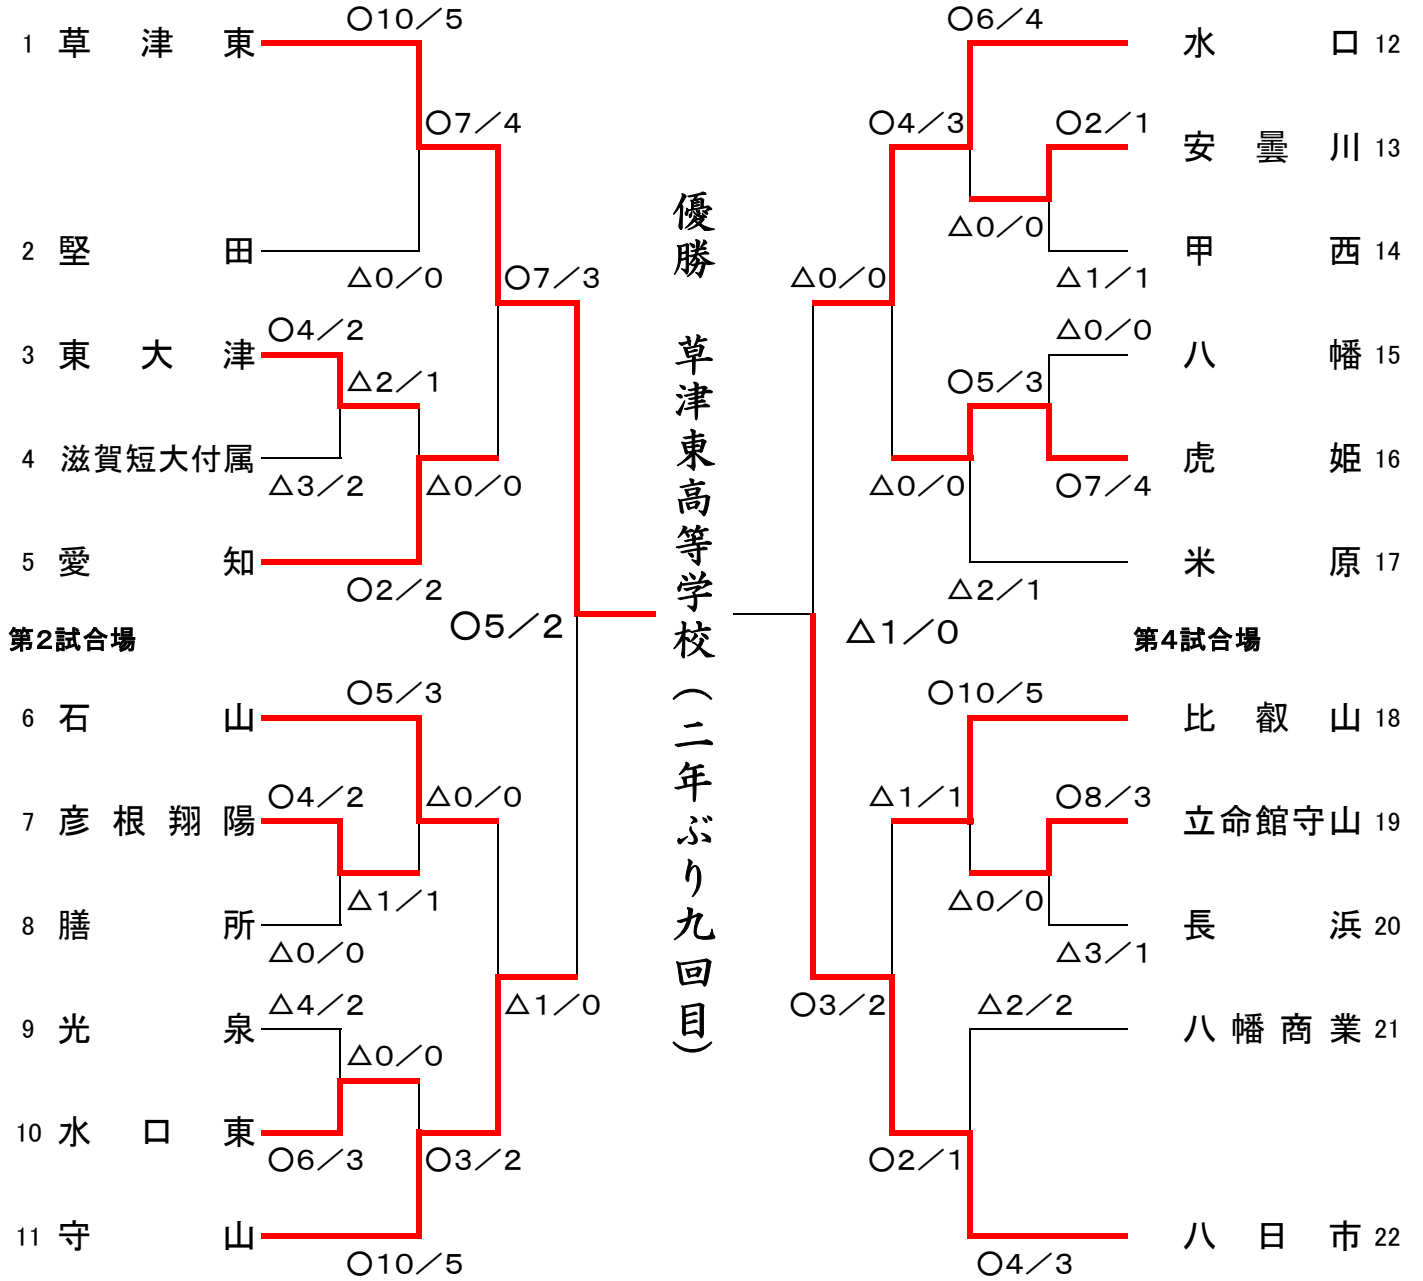

平成27年度滋賀県民体育大会剣道競技(高校の部)

平成27(2015)年7月19日(日)

於:県立武道館

女子団体戦

第1試合場

第3試合場

優勝	草津東高等学校
準優勝	八日市高等学校
第3位	守山高等学校
第3位	水口高等学校

準決勝①