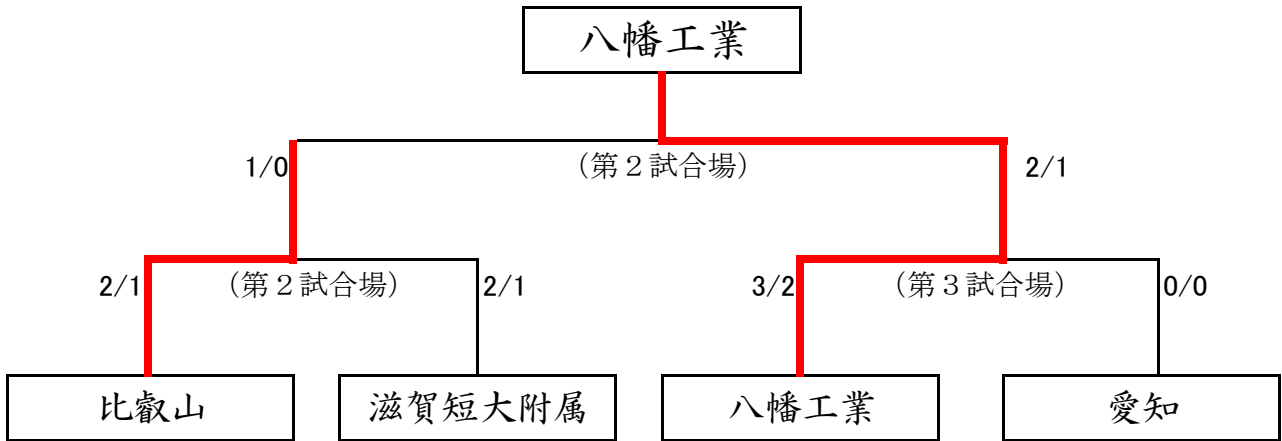

平成28年度滋賀県民体育大会剣道競技(高校の部)

平成28(2016)年7月17日(日)

於: 県立武道館

男子団体戦

第1試合場

第3試合場

優勝	八幡工業高等学校
準優勝	比叡山高等学校
第3位	愛知高等学校
第3位	滋賀短大附属高等学校

準決勝①

校名	先鋒	次鋒	中堅	副将	大将	得点	代表者戦	勝敗
比叡山	上野	疋田	藤士	竹内	奥村	$\frac{2}{1}$	奥村	○
	(X)(X)	▲	×	×	×		(X)	
滋賀短大附属		(コ)(X)	▲	×	×	$\frac{2}{1}$		×
	吉田	岸	井波	清水	竹内		竹内	
試合時間	3:31	3:26	4:00	4:00	4:00		2:17	

準決勝②

校名	先鋒	次鋒	中堅	副将	大将	得点	代表者戦	勝敗
八幡工業	竹久	谷田	村田	曾谷	直井	$\frac{3}{2}$		○
	×	(X)(X)	×	×	(X) 一本勝ち			
愛知	×		×	×	▲	$\frac{0}{0}$		×
	大野	土田	小野	山口	谷田			
試合時間	4:00	1:22	4:00	4:00	4:00			