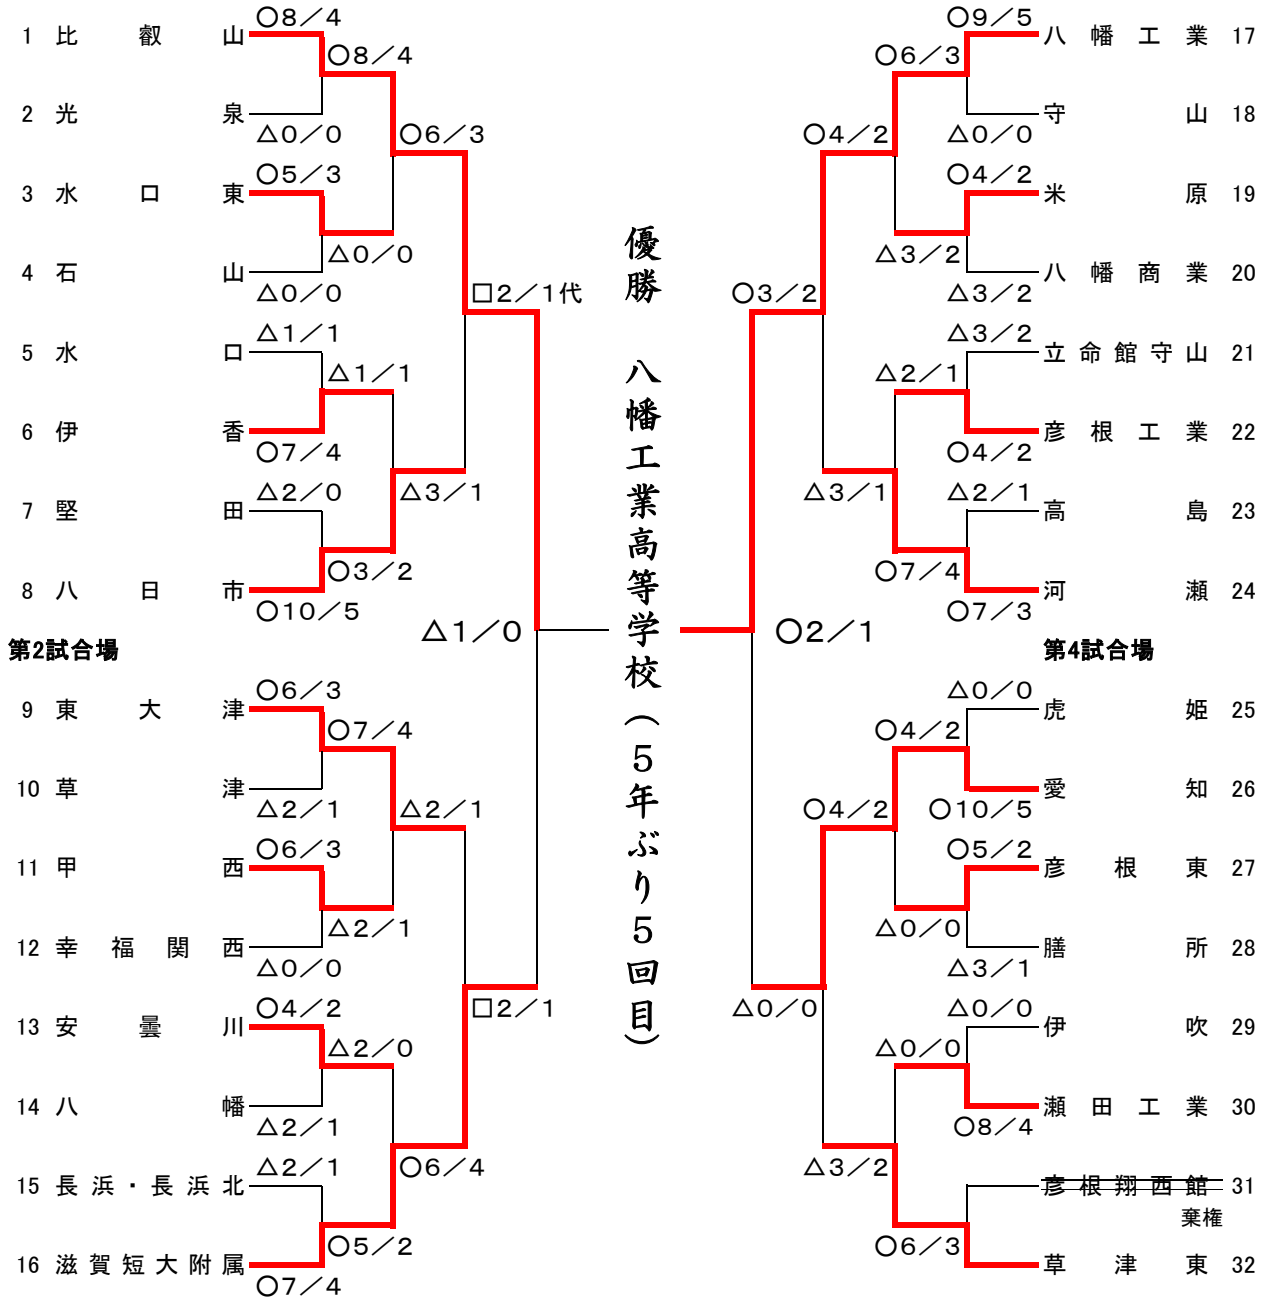

平成28年度滋賀県民体育大会剣道競技(高校の部)

平成28(2016)年7月17日(日)

於: 県立武道館

男子団体戦

第1試合場

第3試合場

優勝	八幡工業高等学校
準優勝	比叡山高等学校
第3位	愛知高等学校
第3位	滋賀短大附属高等学校

準決勝①

校名	先鋒	次鋒	中堅	副将	大将	得点	代表者戦	勝敗
比叡山	上野	疋田	藤士	竹内	奥村	$\frac{2}{1}$	奥村	○
	(X)(X)	▲	×	×	×		(X)	
滋賀短大附属		(コ)(X)	▲	×	×	$\frac{2}{1}$		×
	吉田	岸	井波	清水	竹内		竹内	
試合時間	3:31	3:26	4:00	4:00	4:00		2:17	

準決勝②

校名	先鋒	次鋒	中堅	副将	大将	得点	代表者戦	勝敗
八幡工業	竹久	谷田	村田	曾谷	直井	$\frac{3}{2}$		○
	×	(X)(X)	×	×	(X) 一本勝ち			
愛知	×		×	×	▲	$\frac{0}{0}$		×
	大野	土田	小野	山口	谷田			
試合時間	4:00	1:22	4:00	4:00	4:00			

平成28(2016)年7月17日(日)

於: 県立武道館

女子団体戦

第1試合場

第3試合場

優勝 八日市高等学校

準優勝 守山高等学校

第3位 八幡商業高等学校