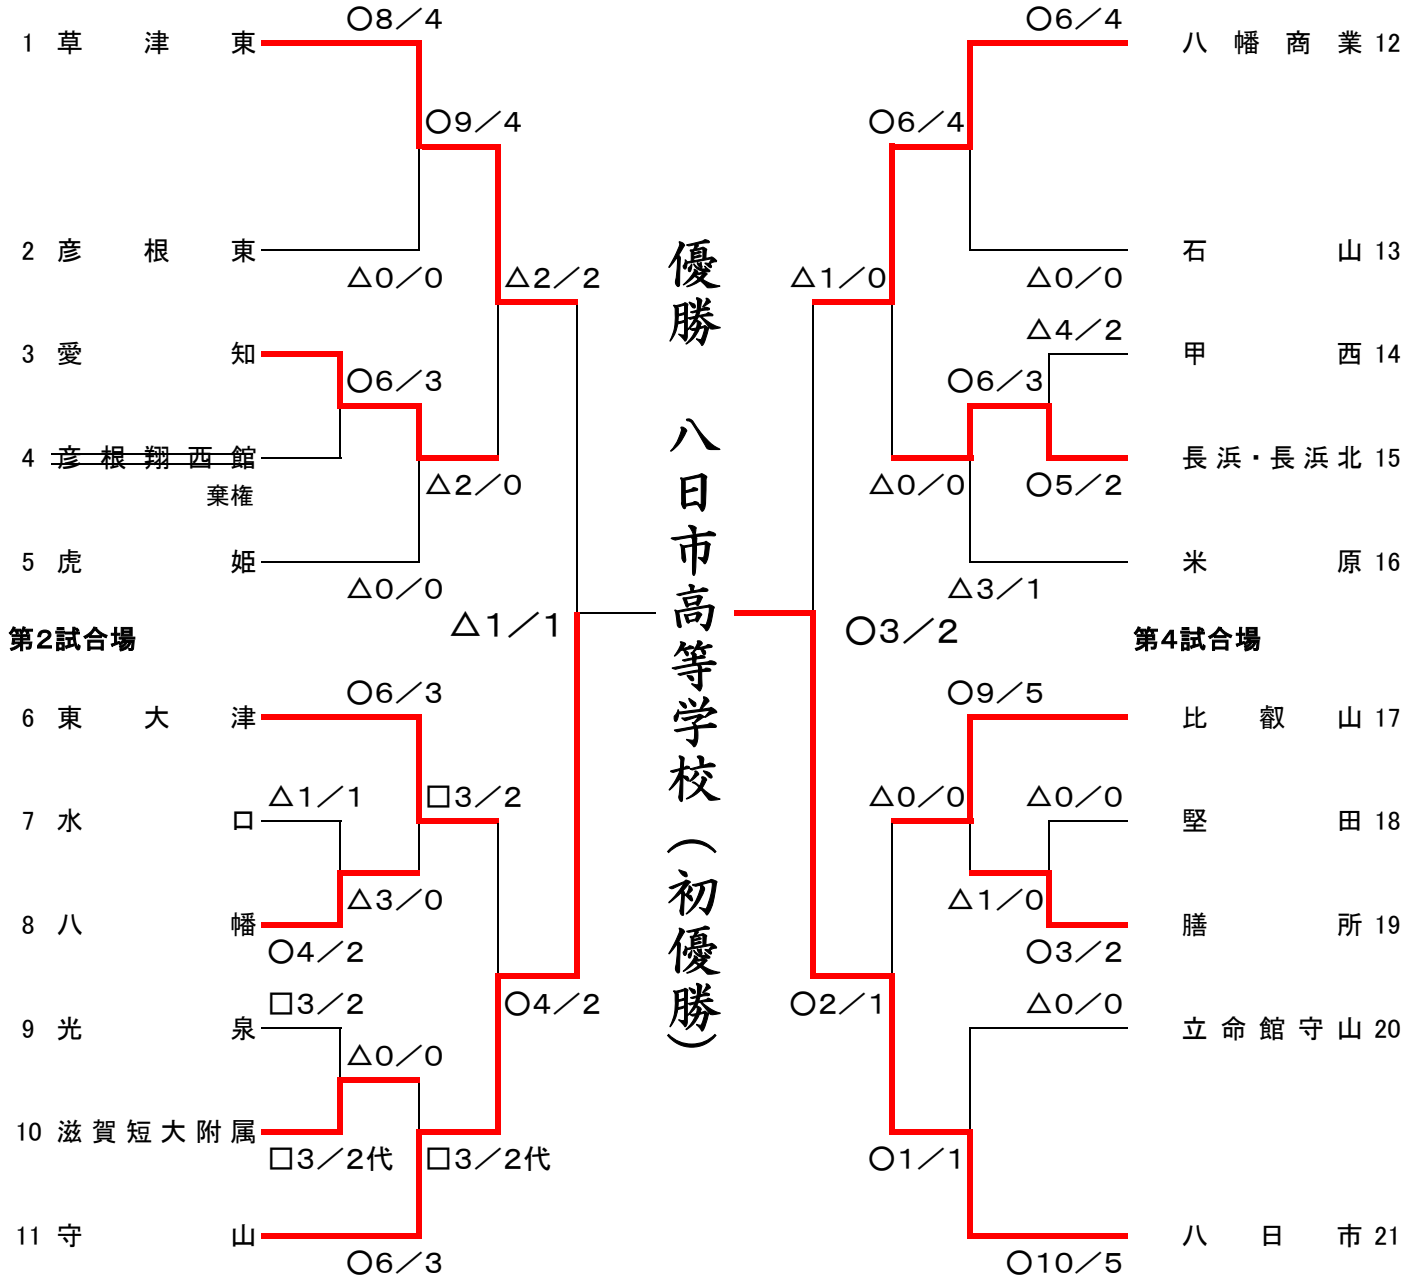

決勝

校名	先鋒	次鋒	中堅	副将	大将	得点	代表者戦	勝敗
比叡山	上野翔太	疋田翔一郎	藤士諒次	竹内啓悟	奥村裕一郎	$\frac{1}{0}$		×
	×	×	一本勝ち	(X)	×			
八幡工業	×	×	(X)	(X)	×	$\frac{2}{1}$		○
	竹久龍太郎	谷田貴弘	村田光希	曾谷大祐	直井稜			
試合時間	4:00	4:00	4:00	4:00	4:00			

平成28年度滋賀県民体育大会剣道競技(高校の部)

平成28(2016)年7月17日(日)

於: 県立武道館

女子団体戦

第1試合場

第3試合場

優勝 八日市高等学校

準優勝 守山高等学校

第3位 八幡商業高等学校

第3位 草津東高等学校