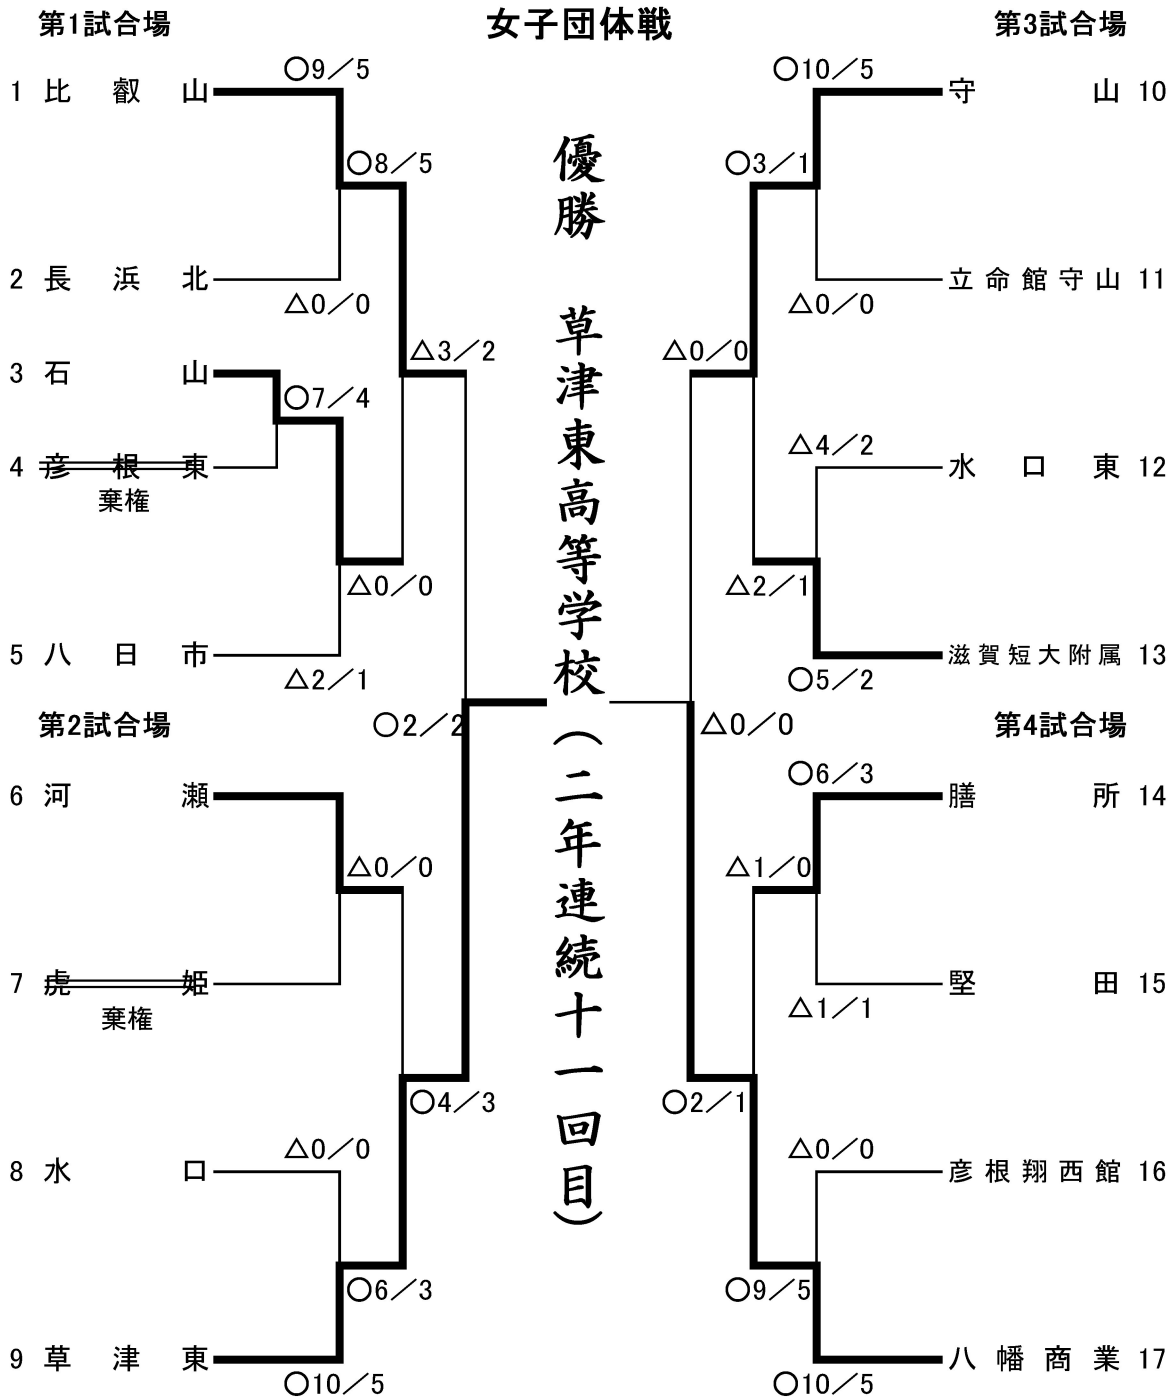

令和5年度 滋賀県高等学校剣道優勝大会 令和6(2024)年1月13日(土)

於:滋賀県立武道館

第1試合場

男子団体戦

第3試合場

優勝 比叡山高等学校
準優勝 草津東高等学校
第3位 八幡工業高等学校
第3位 八幡商業高等学校

準決勝①

校名	先鋒	次鋒	中堅	副将	大将	得点	代表者戦	勝敗
比 叡 山	高 田	小 杉	辻 本	松 本	脇 本	$\frac{4}{3}$		○
	コ 一本勝ち			メ 一本勝ち	メメ			
八 幡 工 業		メメ	メメ		メ	$\frac{5}{2}$		×
	藤 本	八 田	渡 邊	佐々木	江 川			
試合時間	4:00	2:13	3:50	4:00	3:21			

準決勝②

校名	先鋒	次鋒	中堅	副将	大将	得点	代表者戦	勝敗
八 幡 商 業	仲宗根	高 岡	山 腰	木 村	七 里	$\frac{0}{0}$		×
	×	×	×					
草 津 東				一本勝ち	一本勝ち	$\frac{2}{2}$		○
	メ	メ		メ	メ			
試合時間	4:00	4:00	4:00	4:00	4:00			

決 勝

校名	先鋒	次鋒	中堅	副将	大将	得点	代表者戦	勝敗
比 叡 山	松 本	高 田	小 杉	辻 本	脇 本	$\frac{2}{2}$	脇 本	○
	×	コ 一本勝ち	メ 一本勝ち				メ	
草 津 東				一本勝ち	一本勝ち	$\frac{2}{2}$		×
	メ			ド	メ		三 浦	
試合時間	4:00	4:00	4:00	4:00	4:00		0:36	

令和5年度 滋賀県高等学校剣道優勝大会 令和6(2024)年1月13日(土)

於：滋賀県立武道館

女子団体戦

優勝 草津東高等学校
準優勝 八幡商業高等学校
第3位 比叡山高等学校
第3位 守山高等学校

準決勝①

校名	先鋒	次鋒	中堅	副将	大将	得点	代表者戦	勝敗
比 叡 山	木 下	西 川	大 石	澤 井	宮 川	$\frac{3}{2}$		×
	ⓧ 一本勝ち	▲	ⓧⓧ		▲▲			
草 津 東		一本勝ち		一本勝ち		$\frac{4}{3}$		○
		ⓧ		ⓧ	ⓉⓇ			
試合時間	4:00	4:00	3:24	4:00	3:59			
				4:00				