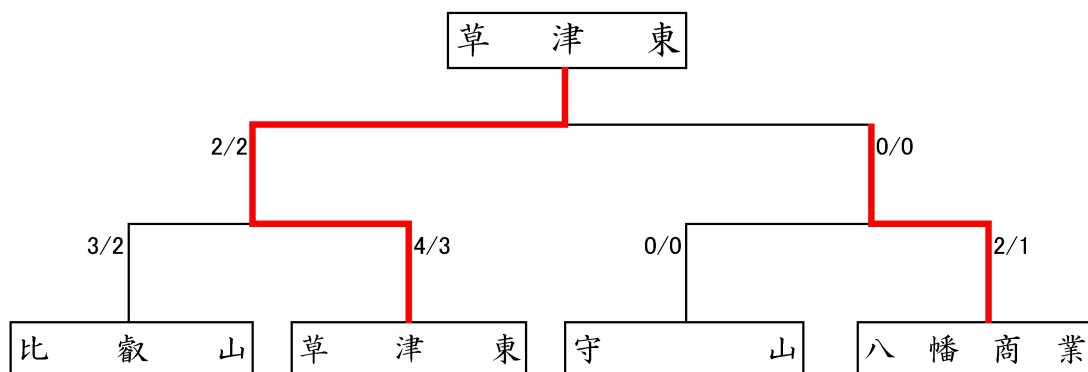

令和5年度 滋賀県高等学校剣道優勝大会 令和6(2024)年1月13日(土)

於:滋賀県立武道館

第1試合場

男子団体戦

第3試合場

優勝 比叡山高等学校
準優勝 草津東高等学校
第3位 八幡工業高等学校
第3位 八幡商業高等学校

準決勝①

校名	先鋒	次鋒	中堅	副将	大将	得点	代表者戦	勝敗
比 叡 山	高 田	小 杉	辻 本	松 本	脇 本	$\frac{4}{3}$		○
	コ 一本勝ち			メ 一本勝ち	メメ			
八 幡 工 業		メメ	メメ		メ	$\frac{5}{2}$		×
	藤 本	八 田	渡 邊	佐々木	江 川			
試合時間	4:00	2:13	3:50	4:00	3:21			

準決勝②

校名	先鋒	次鋒	中堅	副将	大将	得点	代表者戦	勝敗
八 幡 商 業	仲宗根	高 岡	山 腰	木 村	七 里	$\frac{0}{0}$		×
	×	×	×					
草 津 東				一本勝ち	一本勝ち	$\frac{2}{2}$		○
	メ	メ		メ	メ			
試合時間	4:00	4:00	4:00	4:00	4:00			

決 勝

校名	先鋒	次鋒	中堅	副将	大将	得点	代表者戦	勝敗
比 叡 山	松 本	高 田	小 杉	辻 本	脇 本	$\frac{2}{2}$	脇 本	○
	×	コ 一本勝ち	メ 一本勝ち				メ	
草 津 東				一本勝ち	一本勝ち	$\frac{2}{2}$		×
	メ			ド	メ		三 浦	
試合時間	4:00	4:00	4:00	4:00	4:00		0:36	

令和5年度 滋賀県高等学校剣道優勝大会 令和6(2024)年1月13日(土)

於：滋賀県立武道館

女子団体戦

優勝 草津東高等学校
準優勝 八幡商業高等学校
第3位 比叡山高等学校
第3位 守山高等学校

準決勝①

校名	先鋒	次鋒	中堅	副将	大将	得点	代表者戦	勝敗
比 叡 山	木 下	西 川	大 石	澤 井	宮 川	$\frac{3}{2}$		×
	ⓧ 一本勝ち	▲	ⓧⓧ		▲▲			
草 津 東		一本勝ち		一本勝ち		$\frac{4}{3}$		○
		ⓧ		ⓧ	ⓉⓇ			
試合時間	4:00	4:00	3:24	4:00	3:59			
				4:00				