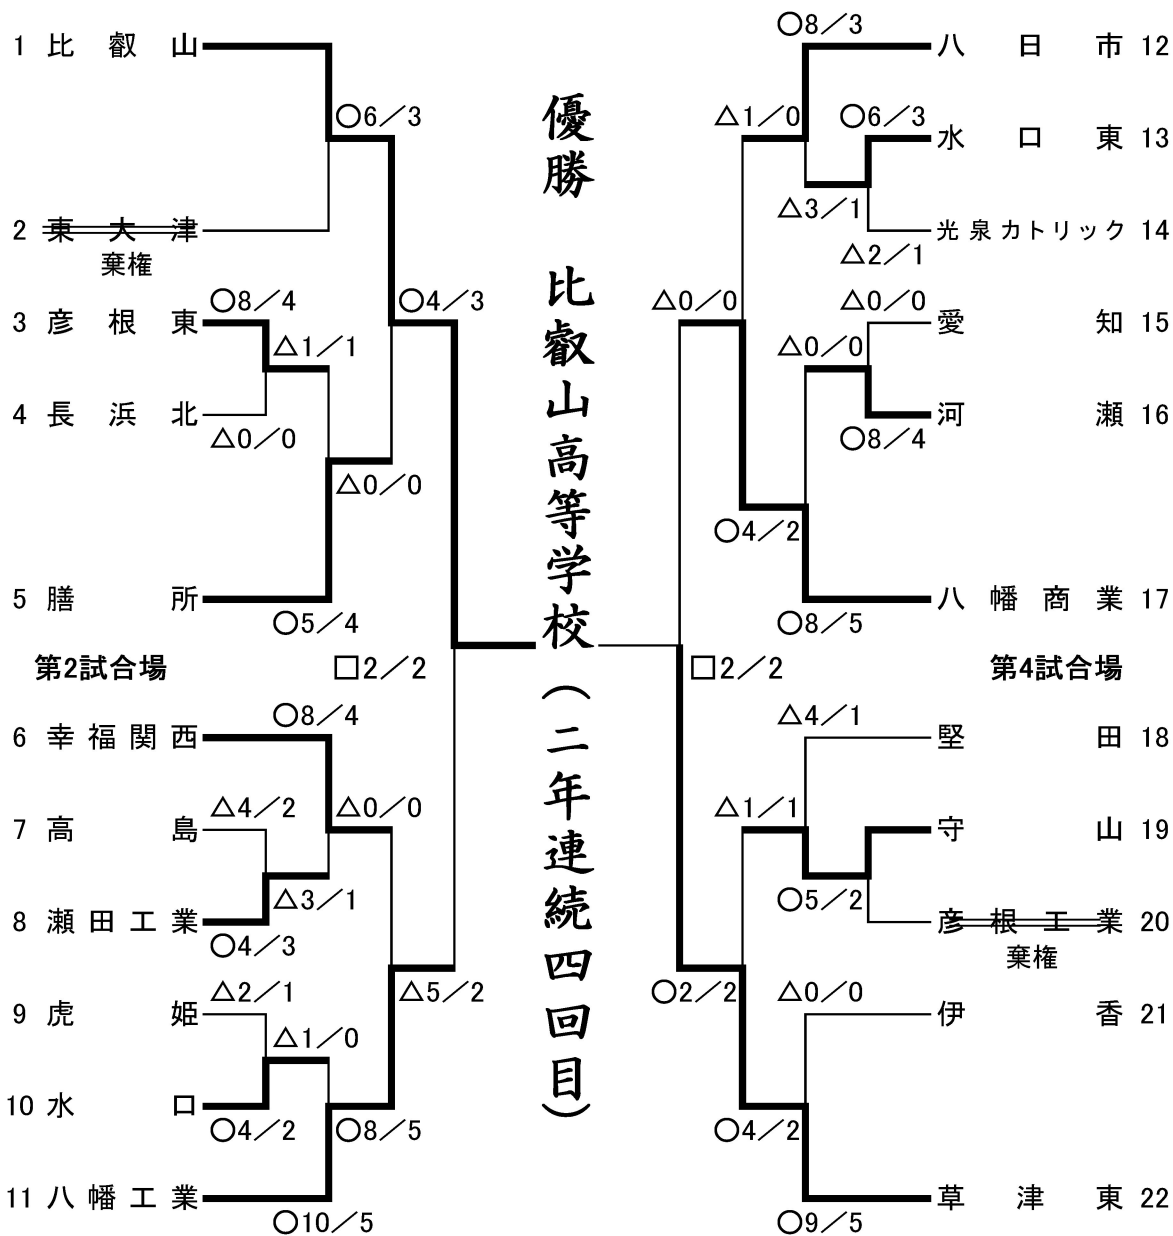

令和5年度 滋賀県高等学校剣道優勝大会 令和6(2024)年1月13日(土)

於:滋賀県立武道館

第1試合場

男子団体戦

第3試合場

優勝 比叡山高等学校
準優勝 草津東高等学校
第3位 八幡工業高等学校
第3位 八幡商業高等学校

準決勝①

校名	先鋒	次鋒	中堅	副将	大将	得点	代表者戦	勝敗
比 叡 山	高 田	小 杉	辻 本	松 本	脇 本	$\frac{4}{3}$		○
	コ 一本勝ち			メ 一本勝ち	メメ			
八 幡 工 業		メメ	メメ		メ	$\frac{5}{2}$		×
	藤 本	八 田	渡 邊	佐々木	江 川			
試合時間	4:00	2:13	3:50	4:00	3:21			

準決勝②

校名	先鋒	次鋒	中堅	副将	大将	得点	代表者戦	勝敗
八 幡 商 業	仲宗根	高 岡	山 腰	木 村	七 里	$\frac{0}{0}$		×
	×	×	×					
草 津 東				一本勝ち	一本勝ち	$\frac{2}{2}$		○
	メ	メ		メ	メ			
試合時間	4:00	4:00	4:00	4:00	4:00			

決 勝

校名	先鋒	次鋒	中堅	副将	大将	得点	代表者戦	勝敗
比 叡 山	松 本	高 田	小 杉	辻 本	脇 本	$\frac{2}{2}$	脇 本	○
	×	コ 一本勝ち	メ 一本勝ち				メ	
草 津 東				一本勝ち	一本勝ち	$\frac{2}{2}$		×
	メ			ド	メ		三 浦	
試合時間	4:00	4:00	4:00	4:00	4:00		0:36	

令和5年度 滋賀県高等学校剣道優勝大会 令和6(2024)年1月13日(土)

於：滋賀県立武道館

女子団体戦

優勝 草津東高等学校
準優勝 八幡商業高等学校
第3位 比叡山高等学校
第3位 守山高等学校

準決勝①

校名	先鋒	次鋒	中堅	副将	大将	得点	代表者戦	勝敗
比 叡 山	木 下	西 川	大 石	澤 井	宮 川	$\frac{3}{2}$		×
	ⓧ 一本勝ち	▲	ⓧⓧ		▲▲			
草 津 東		一本勝ち		一本勝ち		$\frac{4}{3}$		○
		ⓧ		ⓧ	ⓉⓇ			
試合時間	4:00	4:00	3:24	4:00	3:59			
				4:00				