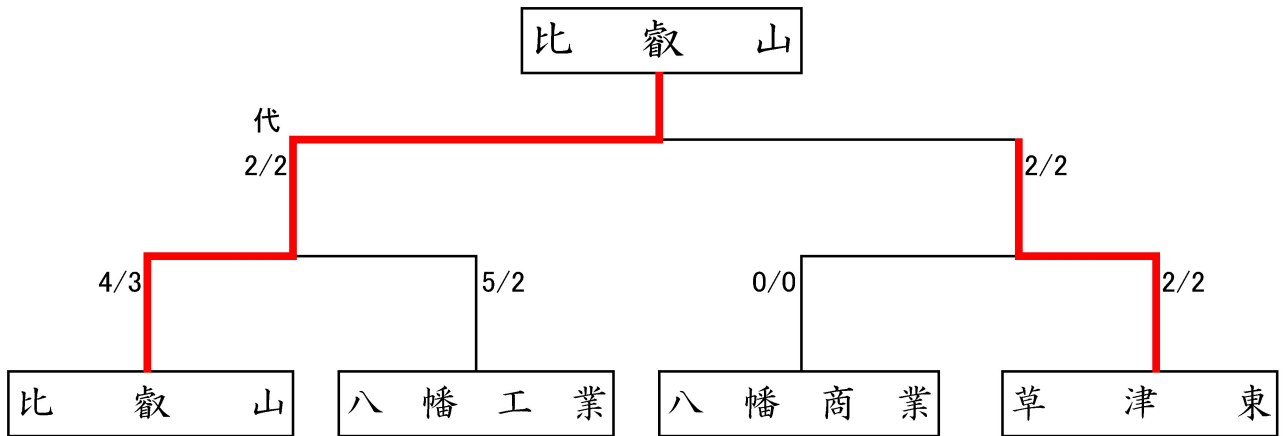

令和5年度 滋賀県高等学校剣道優勝大会 令和6(2024)年1月13日(土)

於:滋賀県立武道館

第1試合場

男子団体戦

第3試合場

優勝 比叡山高等学校
準優勝 草津東高等学校
第3位 八幡工業高等学校
第3位 八幡商業高等学校

準決勝①

校名	先鋒	次鋒	中堅	副将	大将	得点	代表者戦	勝敗
比 叡 山	高 田	小 杉	辻 本	松 本	脇 本	$\frac{4}{3}$		○
	コ 一本勝ち			メ 一本勝ち	メメ			
八 幡 工 業		メメ	メメ		メ	$\frac{5}{2}$		×
	藤 本	八 田	渡 邊	佐々木	江 川			
試合時間	4:00	2:13	3:50	4:00	3:21			

準決勝②

校名	先鋒	次鋒	中堅	副将	大将	得点	代表者戦	勝敗
八 幡 商 業	仲宗根	高 岡	山 腰	木 村	七 里	$\frac{0}{0}$		×
	×	×	×					
草 津 東				一本勝ち	一本勝ち	$\frac{2}{2}$		○
	メ	メ		メ	メ			
試合時間	4:00	4:00	4:00	4:00	4:00			

決 勝

校名	先鋒	次鋒	中堅	副将	大将	得点	代表者戦	勝敗
比 叡 山	松 本	高 田	小 杉	辻 本	脇 本	$\frac{2}{2}$	脇 本	○
	×	コ 一本勝ち	メ 一本勝ち				メ	
草 津 東				一本勝ち	一本勝ち	$\frac{2}{2}$		×
	メ			ド	メ		三 浦	
試合時間	4:00	4:00	4:00	4:00	4:00		0:36	

令和5年度 滋賀県高等学校剣道優勝大会 令和6(2024)年1月13日(土)

於：滋賀県立武道館

女子団体戦

優勝 草津東高等学校
準優勝 八幡商業高等学校
第3位 比叡山高等学校
第3位 守山高等学校

準決勝①

校名	先鋒	次鋒	中堅	副将	大将	得点	代表者戦	勝敗
比 叡 山	木 下	西 川	大 石	澤 井	宮 川	$\frac{3}{2}$		×
	ⓧ 一本勝ち	▲	ⓧⓧ		▲▲			
草 津 東		一本勝ち		一本勝ち		$\frac{4}{3}$		○
		ⓧ		ⓧ	ⓉⓇ			
試合時間	4:00	4:00	3:24	4:00	3:59			
				4:00				