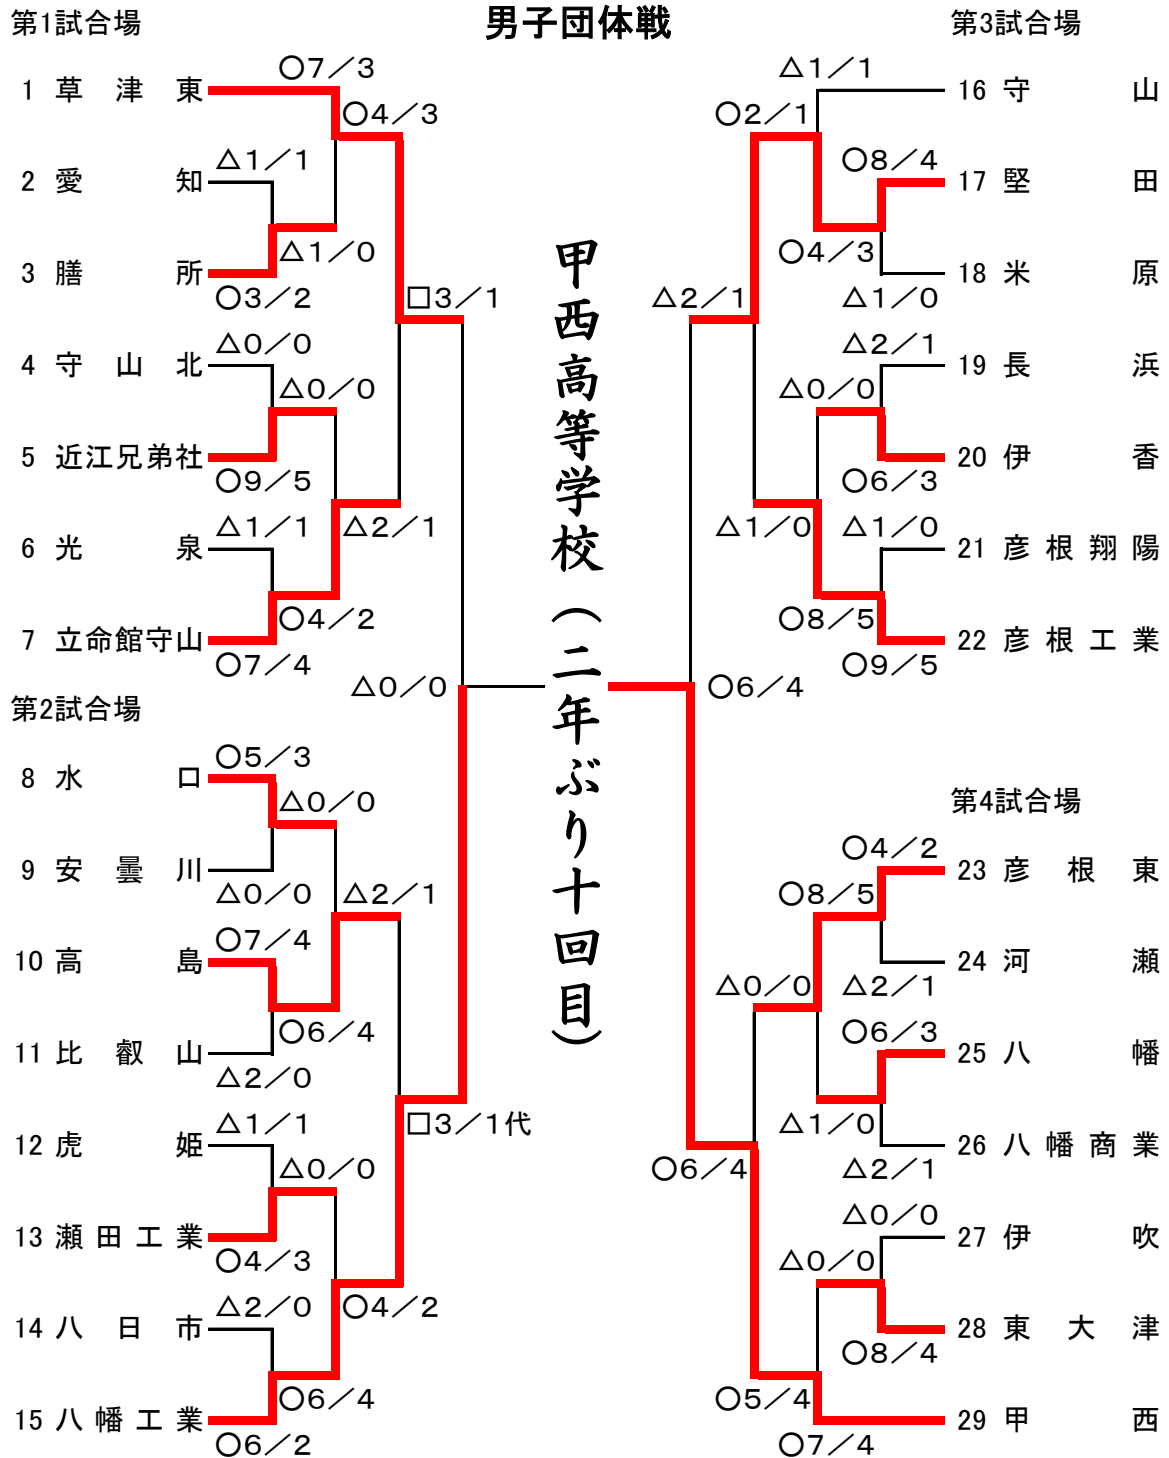

# 平成20年度滋賀県民体育大会剣道競技(高校の部)

優勝	甲西高等学校
準優勝	八幡工業高等学校
第3位	堅田高等学校
第3位	草津東高等学校

# 平成20年度滋賀県民体育大会剣道競技(高校の部)

第1試合場

女子団体戦

第3試合場

優勝	草津東高等学校
準優勝	甲西高等学校
第3位	守山高等学校
第3位	水口高等学校