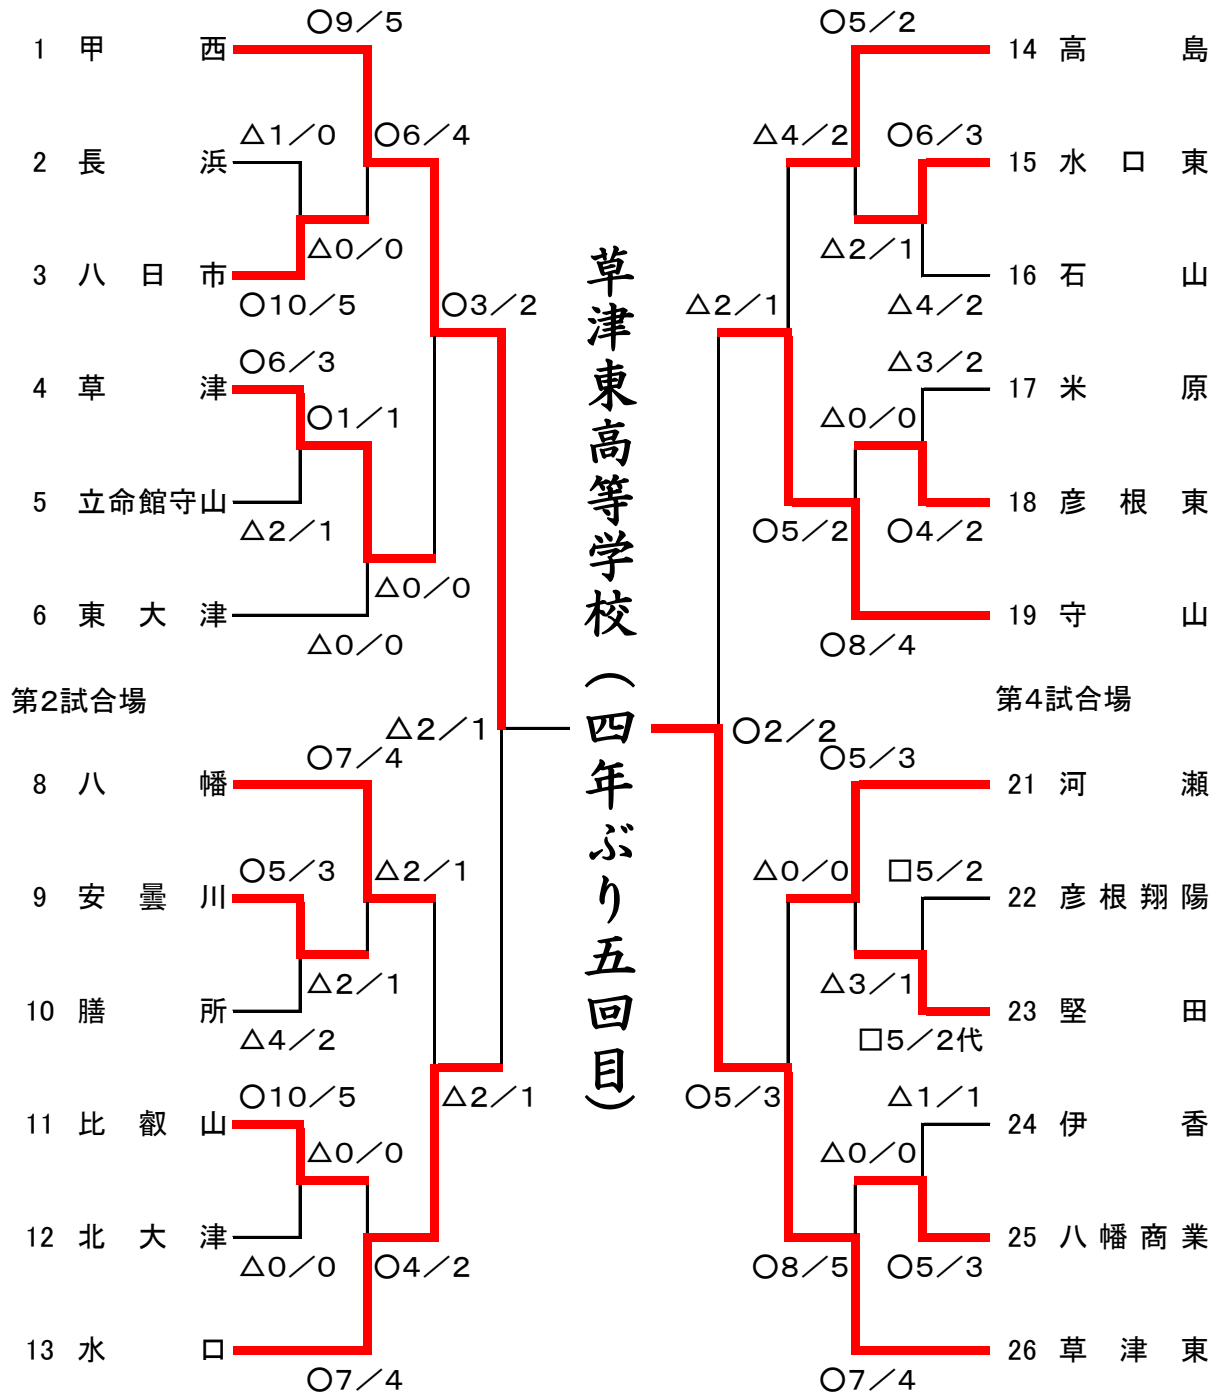

# 平成20年度滋賀県民体育大会剣道競技(高校の部)

優勝	甲西高等学校
準優勝	八幡工業高等学校
第3位	堅田高等学校
第3位	草津東高等学校

# 平成20年度滋賀県民体育大会剣道競技(高校の部)

第1試合場

女子団体戦

第3試合場

優勝	草津東高等学校
準優勝	甲西高等学校
第3位	守山高等学校
第3位	水口高等学校